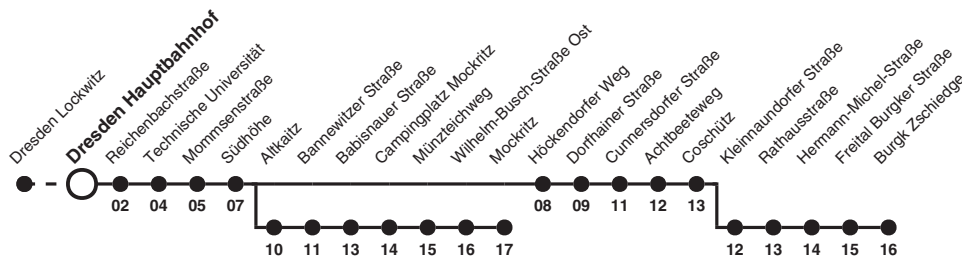

66 Richtung: Freital Burgk Zschiegge

Uhr	MONTAG - FREITAG	SAMSTAG	SONN- UND FEIERTAG	Uhr
4	04 31 51	34 55e	34 55e	4
5	10 25d 30 39d 49	25e 33 55	25e 55e	5
6	00d 10 20d 30 40d 50 55b	25 55	25e 55e	6
7	00d 06 12 17b 23d 34 44d 54	25 54	25 55	7
8	04d 14 24d 34 44d 49ab 54 59ab	14 29c 44 59d	24 42 55d	8
9	04d 09ab 14 24d 34 44d 54	14 29d 44 59d	14 29d 44 59d	9
10	04d 14 24d 34 44d 54	14 29d 45	14 29d 44 59d	10
11	04d 14 24d 34 44d 54	01d 16 31d 46	14 29d 44 59d	11
12	04d 14 24d 34 44d 54	01d 16 31d 46	14 29d 44 59d	12
13	04d 14 24d 34 44d 54	01d 16 31d 46	14 29d 44 59d	13
14	04d 14 24d 34 44d 54	01d 16 31d 46	14 29d 44 59d	14
15	04d 14 24d 34 44d 54	01d 16 31d 46	14 29d 44 59d	15
16	04d 14 24d 34 44d 54	01d 16 31d 46	14 29d 44 59d	16
17	04d 14 24d 34 44d 54	01d 16 30d 44 59d	14 29d 44 59d	17
18	04b 14d 24 34d 46 59d	14 29d 44 59d	14 29d 44 59d	18
19	14 29d 44 59d	14 29d 44 59d	14 29d 44 59d	19
20	14 29c 44	14 29c 44	14 29c 44	20
21	00c 16 33e 59e	00c 16 33e 58e	00c 16 33e 58e	21
22	25e 55e	25e 55e	25e 55e	22
23	25e 55e	25e 55e	25e 55e	23
0	25e 55e	25e 55e	25e 55e	0

Hinweise Fahrten ohne Zielangabe verkehren bis Dresden Coschütz

- a nur in der Vorlesungszeit der TU Dresden (06. Jan - 07. Feb, 07. Apr - 06. Jun, 16. Jun - 18. Jul, 13. Okt - 19. Dez 2025)
- b fährt bis Dresden Südhöhe
- c fährt bis Dresden Altkaitz
- d fährt bis Dresden Mockritz
- e fährt bis Freital Burgk Zschiegge