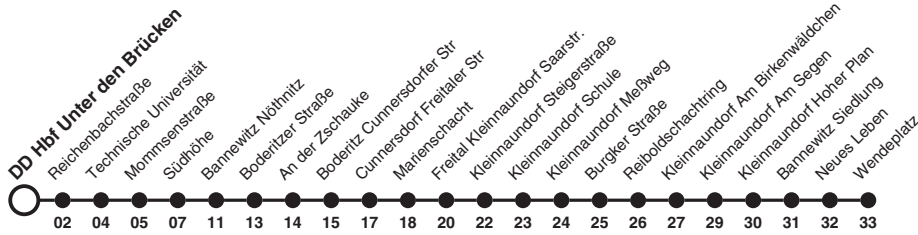

## Richtung: Bannewitz Wendepplatz

Uhr	MONTAG - FREITAG	Uhr
6	23	6
7		7
8		8
9		9
10		10
11		11
12		12
13		13
14		14
15		15
16		16
17		17
18		18

An Samstagen, Sonn- und Feiertagen sowie 24. und 31. Dez Linie außer Betrieb