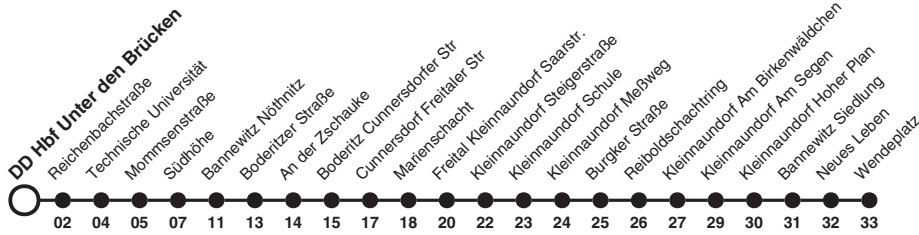

352 Richtung: Bannewitz Wendepplatz

Uhr	MONTAG - FREITAG	Uhr
6	23	6
7		7
8		8
9		9
10		10
11		11
12		12
13		13
14		14
15		15
16		16
17		17
18		18

An Samstagen, Sonn- und Feiertagen sowie 24. und 31. Dez Linie außer Betrieb