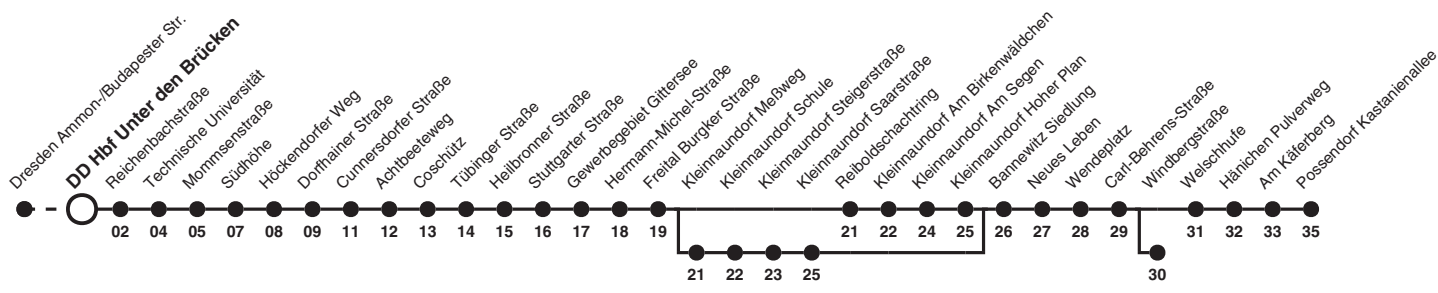

BUS 366 Richtung: **Possendorf Kastanienallee**

Uhr	MONTAG - FREITAG	Uhr
5	26a 56	5
6	23cd 53	6
7	23bd 53	7
8	23cd	8
9		9
10		10
11		11
12		12
13		13
14		14
15		15
16		16
17		17
18		18

Hinweise

- a fährt bis DD Gewerbegebiet Gittersee
- b fährt bis Bannewitz Wendeplatz
- c fährt bis Bannewitz Windbergstraße
- d fährt von Freital Kleinnaundorf Meßweg bis Freital Kleinnaundorf Saarstr.