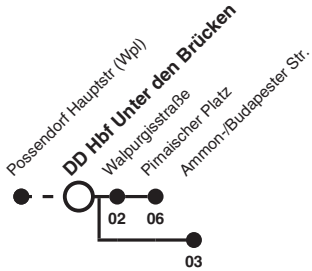

**366****Richtung: Dresden Ammon-/Budapester Str.**

Uhr	MONTAG - FREITAG	Uhr
6		6
7		7
8		8
9		9
10		10
11		11
12		12
13		13
14		14
15	09	15
16	09	16
17	09	17
18	09 39a	18

Hinweise Fahrten ohne Zielangabe verkehren bis
 Dresden Pirnaischer Platz
 a fährt bis Dresden Ammon-/Budapester Str.