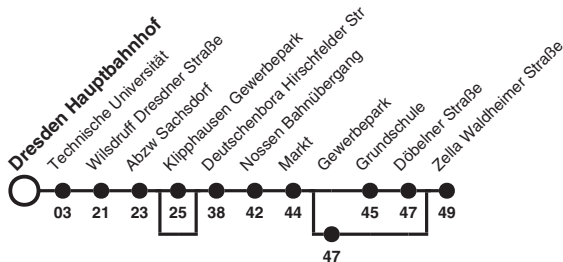

424 Richtung: Zella Waldheimer Straße

Uhr	MONTAG - FREITAG	SAMSTAG, SONN- UND FEIERTAG	Uhr
6	04c		6
7	04		7
8	04		8
9	04	06b	9
10	04		10
11	04	06b	11
12	04		12
13	04	06b	13
14	04		14
15	04	06b	15
16	04		16
17	04	06b	17
18	04		18
19	04	06ab	19
20	04		20

Hinweise a nicht 24. Dez
 b nicht über Klipphausen Gewerbepark
 c bedient Nossen Gewerbepark

Am 24. und 31. Dez Verkehr wie an Samstagen

Verkehrsgesellschaft Meißen mbH (VGM)

Das PlusBus-Angebot wird mitfinanziert durch Steuermittel auf der Grundlage des von den Abgeordneten des Sächsischen Landtags beschlossenen Haushalts.