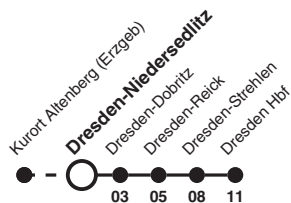

RE 19 Richtung: Dresden Hbf

Uhr	Samstag	Sonn- und Feiertag	Uhr
6			6
7			7
8			8
9			9
10			10
11			11
12			12
13			13
14			14
15			15
16	12a	12a	16
17			17
18	12b	12b	18

Hinweise a nur bis 28. Feb und ab 6. Nov
 b nur 6. Mrz bis 31. Okt