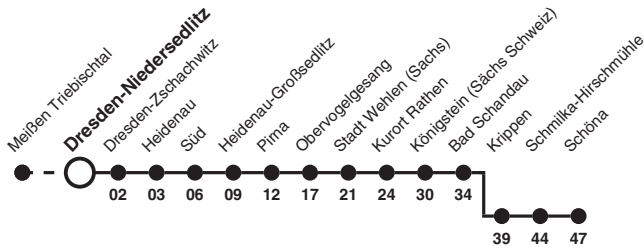

S1 Richtung: Schöna

Uhr	Montag - Freitag	Samstag	Sonn- und Feiertag	Uhr
4	39g	39f	39cf	4
5	09 39g 59f	09 39g	09c 09d 39f	5
6	09 29f 39g 59f	09 39g	09c 09d 39g	6
7	09 29f 39g 59f	09 39g	09 39g	7
8	09 29f 39g	09 39g	09 39g	8
9	09 39g	09 39g	09 39g	9
10	09 39g	09 39g	01eg 09 29eg 39g	10
11	09 39g	09 39g	09 39g	11
12	09 39g	09 39g	09 39g	12
13	09 39g	09 39g	09 39g	13
14	09 39g 59af	09 39g	09 39g	14
15	09 29af 39g 59af	09 39g	09 39g	15
16	09 29af 39g 59af	09 39g	09 39g	16
17	09 29af 39g 59af	09 39g	09 39g	17
18	09 39g	09 39g	09 39g	18
19	09 39g	09 39g	09 39g	19
20	09 39g	09 39g	09 39g	20
21	09 39g	09 39g	09 39g	21
22	09 39a	09 39	09 39	22
23	09 39af	09 39f	09 39f	23
0	22	22	22	0
1	10f	10f	10f	1
2	42bf			2

Hinweise Fahrten ohne Zielangabe verkehren bis Bad Schandau

- a nicht 24. und 31. Dez
- b nur in Nacht 31. Dez/1. Jan
- c nicht 25. Dez und 1. Jan
- d nur 25. Dez und 1. Jan
- e nur vom 2. Apr bis 31. Okt
- f fährt bis Pirna
- g fährt bis Schöna