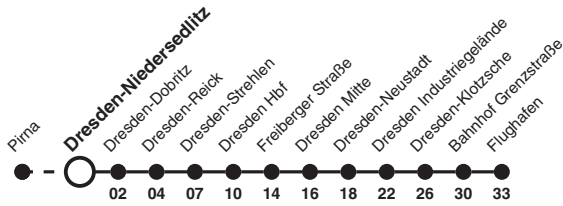

S 2 Richtung: Dresden Flughafen

Uhr	Montag - Freitag	Samstag	Sonn- und Feiertag	Uhr
5	06 36			5
6	06 36			6
7	06 36			7
8	06 36			8
9	06 36	06 36	06b 36b	9
10	06 36	06 36	06b 36b	10
11	06 36	06 36	06b 36b	11
12	06 36	06 36	06b 36b	12
13	06 36	06 36	06b 36b	13
14	06 36	06 36	06b 36b	14
15	06 36a	06 36	06b 36b	15
16	06a 36a	06 36	06b 36b	16
17	06a 36a	06 36	06b 36b	17
18	06a 36a	06 36	06b 36b	18
19	06a 36a	06	06b	19
20	06a 36a			20
21	06a			21