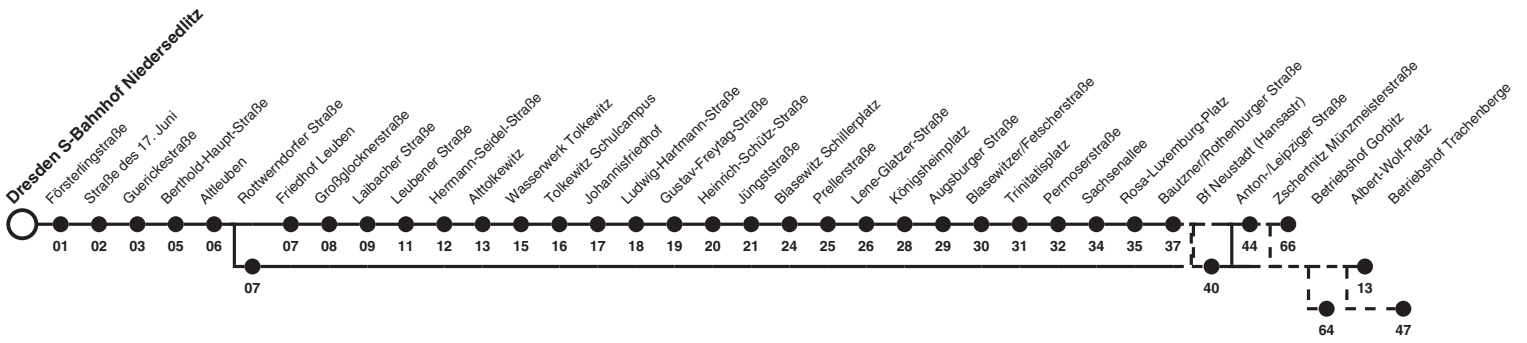

# 46 Richtung: Dresden Btf Trachenberge

Uhr	MONTAG - FREITAG	SAMSTAG	SONN- UND FEIERTAG	Uhr
3	56	56	56	3
4	26 56	26 56	26 56	4
5	16 36 51	26 56	26 56	5
6	11 21 31 41 51	26 56	26 56	6
7	01 11 21 31 41 51	24 54	26 56	7
8	01 11 21 31 41 51	14 29 44 58	24 54	8
9	01 11 21 31 41 51	13 28 43 58	14 29 44 59	9
10	01 11 21 31 41 51	13 28 43 58	14 29 44 59	10
11	01 11 21 31 41 51	13 28 43 58	14 29 44 59	11
12	01 11 21 31 41 51	13 28 43 58	14 29 44 59	12
13	01 11 21 31 41 51	13 28 43 58	14 29 44 59	13
14	01 11 21 31 41 51	13 28 43 58	14 29 44 59	14
15	01 11 21 31 41 51	13 28 43 58	14 29 44 59	15
16	01 11 21 31 41 51	13 28 43 58	14 29 44 59	16
17	01 11 21 31 41 51	13 28 43 58	14 29 44 59	17
18	01 12 22 32 43 53a 58	14 29 44 59	14 29 44 59	18
19	01bdf 14 29 31bdf 44 59	14 29 44 59	14 29 44 59	19
20	14 29 44 46bdf 59	14 29 44 59	14 16bdf 34 56	20
21	14 29 44cef 56	14 16bdf 29 44cef 56	11cef 26 28bdf 56 58bdf	21
22	11a 26 56	11a 26 56	26 56	22
23	26 56	26 56	26 56	23
0	26cef 56	26cef 56	26cef 56	0
1	05bdf 56	05bdf 56	05bdf 56	1
2	56	56	56	2
3	35bdf	35bdf	35bdf	3

**Hinweise** Fahrten ohne Zielangabe verkehren bis Dresden Zschertnitz Münzmeisterstraße  
 a fährt bis Dresden Betriebshof Gorbitz  
 b fährt bis Dresden Albert-Wolf-Platz  
 c fährt bis Dresden Btf Trachenberge  
 d bedient Dresden Rottwerndorfer Straße  
 e bedient Dresden Bf Neustadt (Hansastr)  
 f nicht über Dresden Anton-/Leipziger Str.