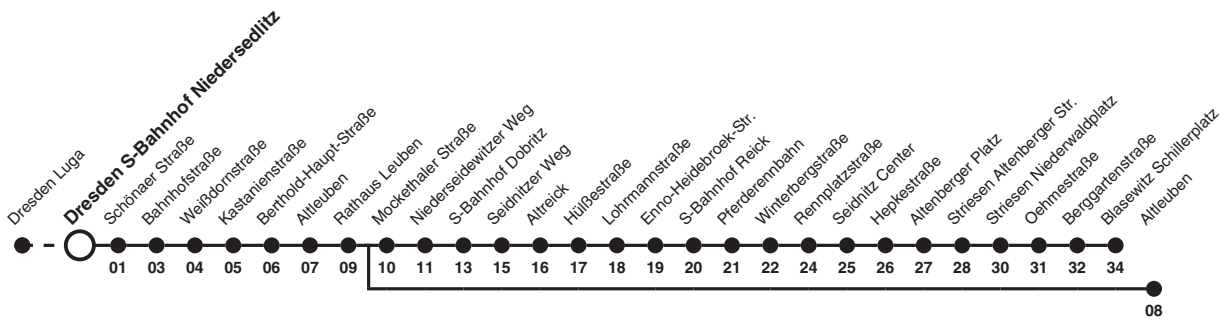

65 Richtung: Dresden Altleuben

Uhr	MONTAG - FREITAG	SAMSTAG	SONN- UND FEIERTAG	Uhr
5	09b 38	05b 35b	05b 35b	5
6	01 26 50	03b 33b	03b 33b	6
7	11 31 51	03b 33a	03b 33a	7
8	11 31 51	03b 33b	03b 33b	8
9	11 31 51	13 43	14 43	9
10	11 31 51	13 43	13 43	10
11	11 31 51	13 43	13 43	11
12	11 31 51	13 43	13 43	12
13	11 31 51	13 43	13 43	13
14	11 31 51	13 43	13 43	14
15	11 31 51	13 43	13 43	15
16	11 31 51	13 43	13 43	16
17	11 31 51	13 43	13 43	17
18	11 31 46a	13 43	13 43	18
19	13 43	13 43	13 43	19
20	13 43	13 43	13 43	20
21	13 33	13 33	13 33	21
22	04 34b	04 34b	04 34b	22
23	03b 33b	03b 33b	03b 33b	23
0	03b 33b	03b 33a	03b 33a	0
1	03a	03a	03a	1

Hinweise Fahrten ohne Zielangabe verkehren bis DD Blasewitz Schillerplatz
 a fährt bis Dresden Altleuben
 b fährt bis Dresden Altleuben

65 Richtung: Dresden Altleuben

Uhr	MONTAG - FREITAG	SAMSTAG	SONN- UND FEIERTAG	Uhr
5	10b 40	05b 36b	05b 36b	5
6	03 20 28 44 52	04b 34b	04b 34b	6
7	13 33 53	04b 34a	04b 34a	7
8	13 33 53	04b 34b 48	04b 34b	8
9	13 33 53	15 45	16 45	9
10	13 33 53	15 45	15 45	10
11	13 33 53	15 45	15 45	11
12	13 33 53	15 45	15 45	12
13	13 33 53	15 45	15 45	13
14	13 33 53	15 45	15 45	14
15	13 33 53	15 45	15 45	15
16	13 33 53	15 45	15 45	16
17	13 33 53	15 45	15 45	17
18	13 33 48a	15 45	15 45	18
19	15 45	15 45	15 45	19
20	15 45	15 45	15 45	20
21	15 35	15 35	15 35	21
22	07 35b	07 35b	07 35b	22
23	04b 34b	04b 34b	04b 34b	23
0	04b 34b	04b 34a	04b 34a	0
1	04a	04a	04a	1

Hinweise Fahrten ohne Zielangabe verkehren bis DD Blasewitz Schillerplatz
 a fährt bis Dresden Altleuben
 b fährt bis Dresden Altleuben