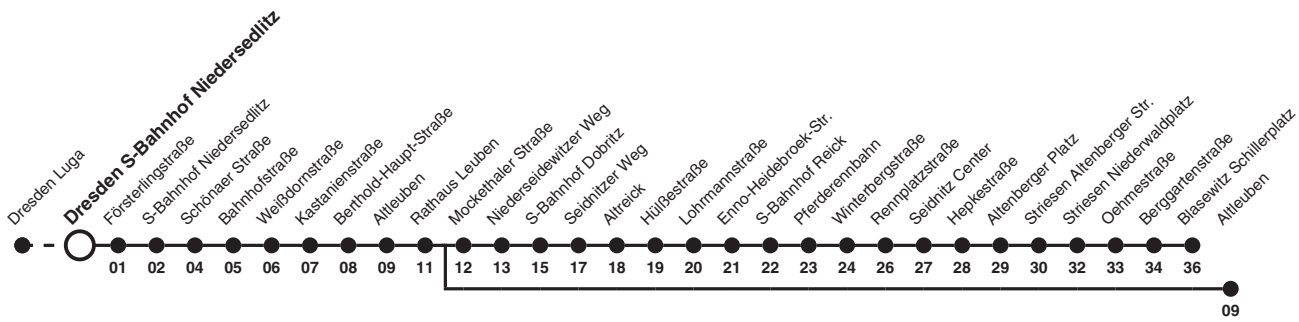

65 Richtung: Dresden Altleuben

Uhr	MONTAG - FREITAG	SAMSTAG	SONN- UND FEIERTAG	Uhr
5	09b 38	05b 35b	05b 35b	5
6	01 26 50	03b 33b	03b 33b	6
7	11 31 51	03b 33a	03b 33a	7
8	11 31 51	03b 33b	03b 33b	8
9	11 31 51	13 43	14 43	9
10	11 31 51	13 43	13 43	10
11	11 31 51	13 43	13 43	11
12	11 31 51	13 43	13 43	12
13	11 31 51	13 43	13 43	13
14	11 31 51	13 43	13 43	14
15	11 31 51	13 43	13 43	15
16	11 31 51	13 43	13 43	16
17	11 31 51	13 43	13 43	17
18	11 31 46a	13 43	13 43	18
19	13 43	13 43	13 43	19
20	13 43	13 43	13 43	20
21	13 33	13 33	13 33	21
22	04 34b	04 34b	04 34b	22
23	03b 33b	03b 33b	03b 33b	23
0	03b 33b	03b 33a	03b 33a	0
1	03a	03a	03a	1

Hinweise Fahrten ohne Zielangabe verkehren bis DD Blasewitz Schillerplatz
 a fährt bis Dresden Altleuben
 b fährt bis Dresden Altleuben

65 Richtung: Dresden Altleuben

Uhr	MONTAG - FREITAG	SAMSTAG	SONN- UND FEIERTAG	Uhr
5	10b 40	05b 36b	05b 36b	5
6	03 20 28 44 52	04b 34b	04b 34b	6
7	13 33 53	04b 34a	04b 34a	7
8	13 33 53	04b 34b 48	04b 34b	8
9	13 33 53	15 45	16 45	9
10	13 33 53	15 45	15 45	10
11	13 33 53	15 45	15 45	11
12	13 33 53	15 45	15 45	12
13	13 33 53	15 45	15 45	13
14	13 33 53	15 45	15 45	14
15	13 33 53	15 45	15 45	15
16	13 33 53	15 45	15 45	16
17	13 33 53	15 45	15 45	17
18	13 33 48a	15 45	15 45	18
19	15 45	15 45	15 45	19
20	15 45	15 45	15 45	20
21	15 35	15 35	15 35	21
22	07 35b	07 35b	07 35b	22
23	04b 34b	04b 34b	04b 34b	23
0	04b 34b	04b 34a	04b 34a	0
1	04a	04a	04a	1

Hinweise Fahrten ohne Zielangabe verkehren bis DD Blasewitz Schillerplatz
 a fährt bis Dresden Altleuben
 b fährt bis Dresden Altleuben