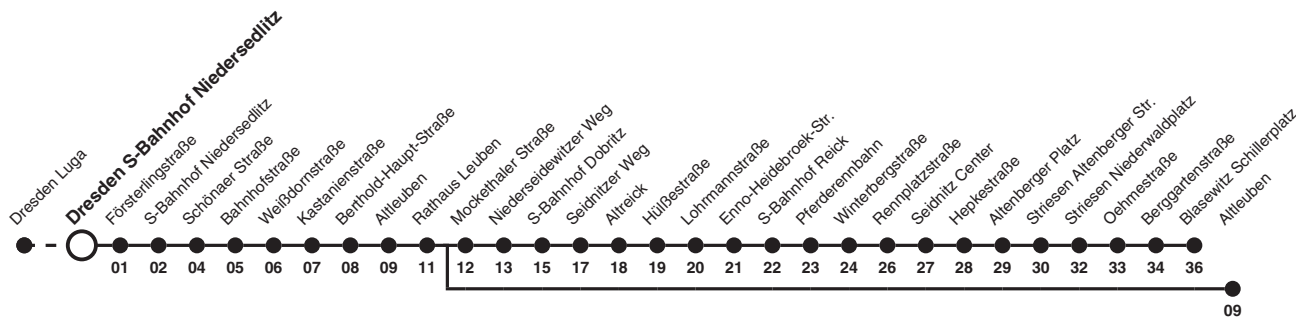

65 Richtung: Dresden Altleuben

Uhr	MONTAG - FREITAG	SAMSTAG	SONN- UND FEIERTAG	Uhr
5	09b 38	04b 33b	04b 33b	5
6	01 26 50	03b 33b	03b 33b	6
7	11 31 51	03b 33a	03b 33a	7
8	11 31 51	03b 35b	03b 33b	8
9	11 31 51	13 43	14 43	9
10	11 31 51	13 43	13 43	10
11	11 31 51	13 43	13 43	11
12	11 31 51	13 43	13 43	12
13	11 31 51	13 43	13 43	13
14	11 31 51	13 43	13 43	14
15	11 31 51	13 43	13 43	15
16	11 31 51	13 43	13 43	16
17	11 31 51	13 43	13 43	17
18	11 31 46a	13 43	13 43	18
19	13 43	13 43	13 43	19
20	13 43	13 43	13 43	20
21	13 33	13 33	13 33	21
22	04 34b	04 34b	04 34b	22
23	03b 33b	03b 33b	03b 33b	23
0	03b 33b	03b 33a	03b 33a	0
1	03a	03a	03a	1

Hinweise Fahrten ohne Zielangabe verkehren bis DD Blasewitz Schillerplatz
 a fährt bis Dresden Altleuben
 b fährt bis Dresden Altleuben

65 Richtung: Dresden Altieuben

Uhr	MONTAG - FREITAG	SAMSTAG	SONN- UND FEIERTAG	Uhr
5	10b 40	05b 34b	05b 34b	5
6	03 20 28 44 52	04b 34b	04b 34b	6
7	13 33 53	04b 34a	04b 34a	7
8	13 33 53	04b 36b 48	04b 34b	8
9	13 33 53	15 45	16 45	9
10	13 33 53	15 45	15 45	10
11	13 33 53	15 45	15 45	11
12	13 33 53	15 45	15 45	12
13	13 33 53	15 45	15 45	13
14	13 33 53	15 45	15 45	14
15	13 33 53	15 45	15 45	15
16	13 33 53	15 45	15 45	16
17	13 33 53	15 45	15 45	17
18	13 33 48a	15 45	15 45	18
19	15 45	15 45	15 45	19
20	15 45	15 45	15 45	20
21	15 35	15 35	15 35	21
22	07 35b	07 35b	07 35b	22
23	04b 34b	04b 34b	04b 34b	23
0	04b 34b	04b 34a	04b 34a	0
1	04a	04a	04a	1

Hinweise Fahrten ohne Zielangabe verkehren bis DD Blasewitz Schillerplatz
 a fährt bis Dresden Altieuben
 b fährt bis Dresden Altieuben