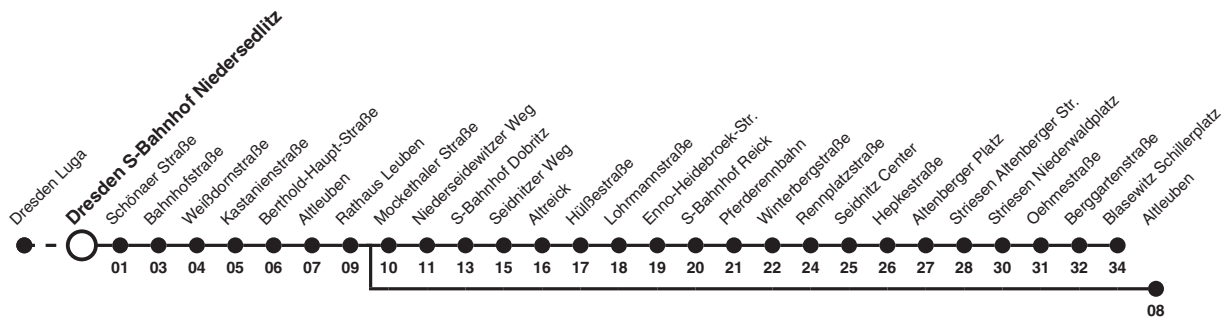

65 Richtung: Dresden Altleuben

Uhr	MONTAG - FREITAG	SAMSTAG	SONN- UND FEIERTAG	Uhr
5	09b 38	04b 33b	04b 33b	5
6	01 26 50	03b 33b	03b 33b	6
7	11 31 51	03b 33a	03b 33a	7
8	11 31 51	03b 35b	03b 33b	8
9	11 31 51	13 43	14 43	9
10	11 31 51	13 43	13 43	10
11	11 31 51	13 43	13 43	11
12	11 31 51	13 43	13 43	12
13	11 31 51	13 43	13 43	13
14	11 31 51	13 43	13 43	14
15	11 31 51	13 43	13 43	15
16	11 31 51	13 43	13 43	16
17	11 31 51	13 43	13 43	17
18	11 31 46a	13 43	13 43	18
19	13 43	13 43	13 43	19
20	13 43	13 43	13 43	20
21	13 33	13 33	13 33	21
22	04 34b	04 34b	04 34b	22
23	03b 33b	03b 33b	03b 33b	23
0	03b 33b	03b 33a	03b 33a	0
1	03a	03a	03a	1

Hinweise Fahrten ohne Zielangabe verkehren bis DD Blasewitz Schillerplatz
 a fährt bis Dresden Altleuben
 b fährt bis Dresden Altleuben

65 Richtung: Dresden Altieuben

Uhr	MONTAG - FREITAG	SAMSTAG	SONN- UND FEIERTAG	Uhr
5	10b 40	05b 34b	05b 34b	5
6	03 20 28 44 52	04b 34b	04b 34b	6
7	13 33 53	04b 34a	04b 34a	7
8	13 33 53	04b 36b 48	04b 34b	8
9	13 33 53	15 45	16 45	9
10	13 33 53	15 45	15 45	10
11	13 33 53	15 45	15 45	11
12	13 33 53	15 45	15 45	12
13	13 33 53	15 45	15 45	13
14	13 33 53	15 45	15 45	14
15	13 33 53	15 45	15 45	15
16	13 33 53	15 45	15 45	16
17	13 33 53	15 45	15 45	17
18	13 33 48a	15 45	15 45	18
19	15 45	15 45	15 45	19
20	15 45	15 45	15 45	20
21	15 35	15 35	15 35	21
22	07 35b	07 35b	07 35b	22
23	04b 34b	04b 34b	04b 34b	23
0	04b 34b	04b 34a	04b 34a	0
1	04a	04a	04a	1

Hinweise Fahrten ohne Zielangabe verkehren bis DD Blasewitz Schillerplatz
 a fährt bis Dresden Altieuben
 b fährt bis Dresden Altieuben