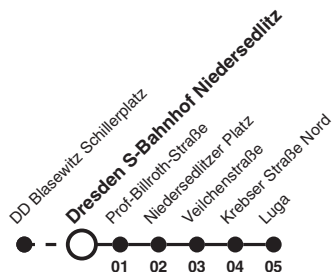

65 Richtung: Dresden Luga

Uhr	MONTAG - FREITAG	SAMSTAG	SONN- UND FEIERTAG	Uhr
4	57			4
5	25 47	24 54	24 54	5
6	12 33 54	24 54	24 54	6
7	16 36 52	24 54	24 54	7
8	12 32 52	26 59	24 57	8
9	12 32 52	24 53	20 52	9
10	12 32 52	22 52	20 50	10
11	12 32 52	22 52	20 50	11
12	12 32 52	22 52	20 50	12
13	12 32 52	22 52	20 50	13
14	12 32 52	22 52	20 50	14
15	12 32 52	22 52	20 50	15
16	12 32 52	22 52	20 50	16
17	12 32 52	22 52	20 50	17
18	12 32 52	22 52	20 50	18
19	10 29 50	20 50	20 50	19
20	20 50	20 50	20 50	20
21	21 50	21 50	21 50	21
22	25 54	25 54	25 54	22
23	24 54	24 54	24 54	23
0	24 54	24 54	24 54	0