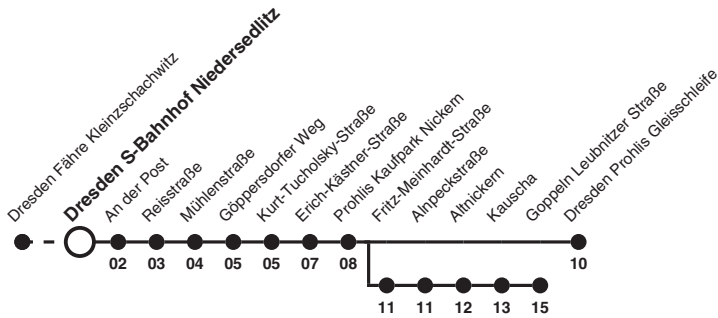

88 Richtung: Dresden Prohlis Gleisschleife

Uhr	MONTAG - FREITAG	SAMSTAG	SONN- UND FEIERTAG	Uhr
5	31a 58b			5
6	14 29a 44 59a			6
7	14 29a 44 59b			7
8	14 29a 44 59b	37	37	8
9	14 29a 44 59b	07b 37	07b 37	9
10	14 29a 44 59b	07b 37	07b 37	10
11	14 29a 44 59b	07b 37	07b 37	11
12	18 37a 52	07b 37	07b 37	12
13	07b 22 37a 52	07b 37	07b 37	13
14	07b 22 37a 52	07b 37	07b 37	14
15	07b 22 37a 52	07b 37	07b 37	15
16	07b 22 37a 52	07b 37	07b 37	16
17	07b 22 37a 52	07b 37	07b 37	17
18	07b 22 37a 56	07b 37	07b 37	18
19	12b 42b	12b 42	12b 42	19
20	12b 42	12b 42	12b 42	20
21	12b	12b	12b	21

Hinweise a fährt bis DD Prohlis Kaufpark Nickern
 b fährt bis Goppeln Leubnitzer Straße