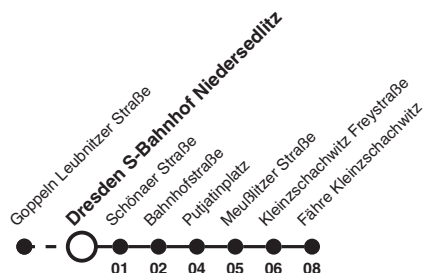

88 Richtung: Dresden Fähre Kleinzschachwitz

Uhr	MONTAG - FREITAG	SAMSTAG	SONN- UND FEIERTAG	Uhr
5	03 34			5
6	05 21 36 51			6
7	06 21 36 51			7
8	06 21 36 51	14 44	14 44	8
9	06 21 36 51	14 44	14 44	9
10	06 21 36 51	14 44	14 44	10
11	06 21 36 55	14 44	14 44	11
12	14 29 44 59	14 44	14 44	12
13	14 29 44 59	14 44	14 44	13
14	14 29 44 59	14 44	14 44	14
15	14 29 44 59	14 44	14 44	15
16	14 29 44 59	14 44	14 44	16
17	14 29 44 59	14 44	14 44	17
18	14 29 44 59	14 44	14 44	18
19	14 44	14 44	14 44	19
20	14 44	14 44	14 44	20
21	14	14	14	21

88 Richtung: Dresden Fähre Kleinzschachwitz

Uhr	MONTAG - FREITAG	SAMSTAG	SONN- UND FEIERTAG	Uhr
5	04 35			5
6	07 23 38 53			6
7	08 23 38 53			7
8	08 23 38 53	17 47	17 47	8
9	08 23 38 53	17 47	17 47	9
10	08 23 38 53	17 47	17 47	10
11	08 23 38 57	17 47	17 47	11
12	16 31 46	17 47	17 47	12
13	01 16 31 46	17 47	17 47	13
14	01 16 31 46	17 47	17 47	14
15	01 16 31 46	17 47	17 47	15
16	01 16 31 46	17 47	17 47	16
17	01 16 31 46	17 47	17 47	17
18	01 16 31 46	17 47	17 47	18
19	01 17 47	17 47	17 47	19
20	17 47	17 47	17 47	20
21	17	17	17	21