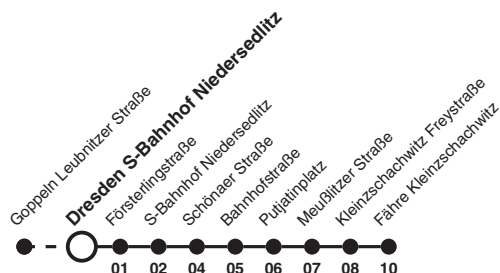

88 Richtung: Dresden Fähre Kleinzschachwitz

Uhr	MONTAG - FREITAG	SAMSTAG	SONN- UND FEIERTAG	Uhr
5	03 34			5
6	05 21 36 51			6
7	06 21 36 51			7
8	06 21 36 51	14 44	14 44	8
9	06 21 36 51	14 44	14 44	9
10	06 21 36 51	14 44	14 44	10
11	06 21 36 55	14 44	14 44	11
12	14 29 44 59	14 44	14 44	12
13	14 29 44 59	14 44	14 44	13
14	14 29 44 59	14 44	14 44	14
15	14 29 44 59	14 44	14 44	15
16	14 29 44 59	14 44	14 44	16
17	14 29 44 59	14 44	14 44	17
18	14 29 44 59	14 44	14 44	18
19	14 44	14 44	14 44	19
20	14 44	14 44	14 44	20
21	14	14	14	21

88 Richtung: Dresden Fähre Kleinzschachwitz

Uhr	MONTAG - FREITAG	SAMSTAG	SONN- UND FEIERTAG	Uhr
5	04 35			5
6	07 23 38 53			6
7	08 23 38 53			7
8	08 23 38 53	17 47	17 47	8
9	08 23 38 53	17 47	17 47	9
10	08 23 38 53	17 47	17 47	10
11	08 23 38 57	17 47	17 47	11
12	16 31 46	17 47	17 47	12
13	01 16 31 46	17 47	17 47	13
14	01 16 31 46	17 47	17 47	14
15	01 16 31 46	17 47	17 47	15
16	01 16 31 46	17 47	17 47	16
17	01 16 31 46	17 47	17 47	17
18	01 16 31 46	17 47	17 47	18
19	01 17 47	17 47	17 47	19
20	17 47	17 47	17 47	20
21	17	17	17	21