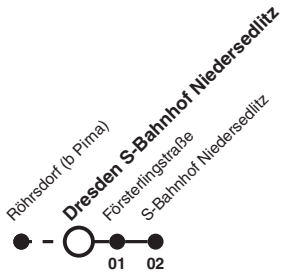

89 Richtung: Dresden S-Bahnhof Niedersedlitz

Uhr	MONTAG - FREITAG	SAMSTAG	SONN- UND FEIERTAG	Uhr
6	11 41			6
7	10 40			7
8	10 40	14 41	14 41	8
9	10 40	11 41	11 41	9
10	10 40	11 41	11 41	10
11	10 40	11 41	11 41	11
12	10 40	11 41	11 41	12
13	10 40	11 41	11 41	13
14	10 40	11 41	11 41	14
15	10 40	11 41	11 41	15
16	10 40	11 41	11 41	16
17	10 40	11 41	11 41	17
18	10 40	11 41	11 41	18
19	11 41	11 41	11 41	19
20	11 41	11 41	11 41	20