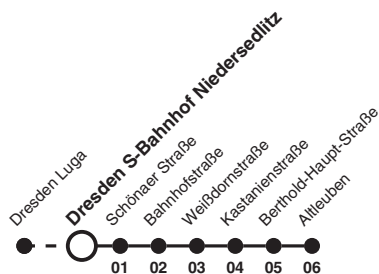

alita 65 Richtung: Dresden Altleuben

Uhr	MONTAG - FREITAG	SAMSTAG	SONN- UND FEIERTAG	Uhr
4	02a 23a	10a 40a	10a 40a	4
5				5
6				6
7				7
8				8
9				9
10				10
11				11
12				12
13				13
14				14
15				15
16				16
17				17
18				18
19				19
20				20
21				21
22				22
23				23
0				0
1	46a	46a	46a	1
2	10a 46a	10a 46a	10a 46a	2
3	10a 35a	10a 35a	10a 35a	3

Hinweise a Anruf-Linientaxi: Anmeldung mind. 20 Min vor
Abfahrt Tel. +49 351 857 1111.

alita 65 Richtung: Dresden Altleuben

Uhr	MONTAG - FREITAG	SAMSTAG	SONN- UND FEIERTAG	Uhr
4	02a 23a	10a 40a	10a 40a	4
5				5
6				6
7				7
8				8
9				9
10				10
11				11
12				12
13				13
14				14
15				15
16				16
17				17
18				18
19				19
20				20
21				21
22				22
23				23
0				0
1	46a	46a	46a	1
2	10a 46a	10a 46a	10a 46a	2
3	10a 35a	10a 35a	10a 35a	3

Hinweise a Anruf-Linientaxi: Anmeldung mind. 20 Min vor
Abfahrt Tel. +49 351 857 1111.