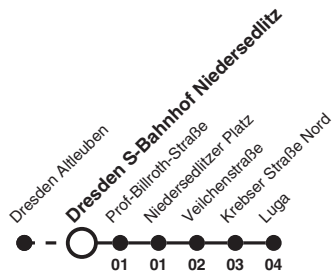

alita 65 Richtung: Dresden Luga

Uhr	MONTAG - FREITAG	SAMSTAG	SONN- UND FEIERTAG	Uhr
4	18a	18a 48a	17a 47a	4
5				5
6				6
7				7
8				8
9				9
10				10
11				11
12				12
13				13
14				14
15				15
16				16
17				17
18				18
19				19
20				20
21				21
22				22
23				23
0				0
1	18a 42a	18a 42a	18a 42a	1
2	18a 42a	18a 42a	18a 42a	2
3	18a 42a	18a 42a	18a 42a	3

Hinweise a Anruf-Linientaxi: Anmeldung mind. 20 Min vor
Abfahrt Tel. +49 351 857 1111.