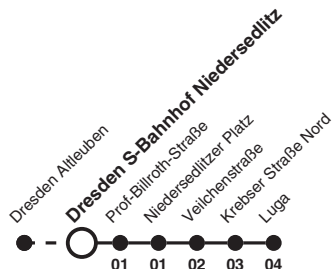

alita 65 Richtung: Dresden Luga

Uhr	MONTAG - FREITAG	SAMSTAG	SONN- UND FEIERTAG	Uhr
4	18a	18a 36a 48a	18a 36a 48a	4
5				5
6				6
7				7
8				8
9				9
10				10
11				11
12				12
13				13
14				14
15				15
16				16
17				17
18				18
19				19
20				20
21				21
22				22
23				23
0				0
1	18a 36a	18a 36a	18a 36a	1
2	18a 36a	18a 36a	18a 36a	2
3	18a 36a	18a 36a	18a 36a	3

Hinweise a Anruf-Linientaxi: Anmeldung mind. 20 Min vor
Abfahrt Tel. +49 351 857 1111.