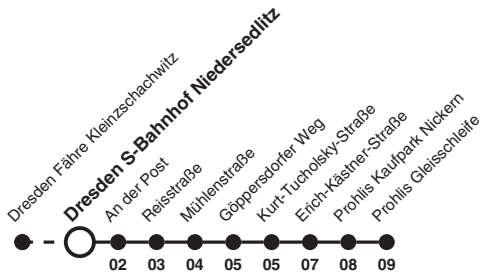

alita 88 Richtung: Dresden Prohlis Gleisschleife

Uhr	MONTAG - FREITAG	SAMSTAG	SONN- UND FEIERTAG	Uhr
4	40a			4
5	12a			5
6				6
7				7
8				8
9				9
10				10
11				11
12				12
13				13
14				14
15				15
16				16
17				17
18				18
19				19
20				20
21	33a	33a	33a	21
22	17a	17a	17a	22

Hinweise a Anruf-Linientaxi: Anmeldung mind. 20 Min vor Abfahrt Tel. +49 351 857 1111.