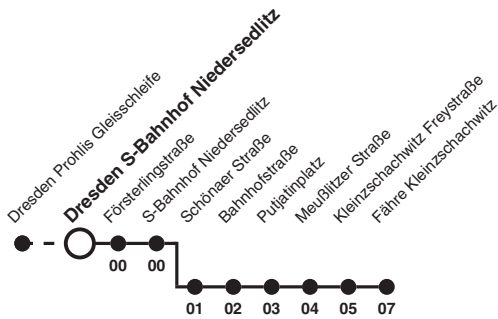

alita 88 Richtung: Dresden Fähre Kleinzschachwitz

Uhr	MONTAG - FREITAG	SAMSTAG	SONN- UND FEIERTAG	Uhr
6				6
7				7
8				8
9				9
10				10
11				11
12				12
13				13
14				14
15				15
16				16
17				17
18				18
19				19
20				20
21	50ab	50ab	50ab	21
22	17a 52a	17a 52a	17a 52a	22

Hinweise Fahrten ohne Zielangabe verkehren bis Dresden S-Bahnhof Niedersedlitz
 a Anruf-Linientaxi: Anmeldung mind. 20 Min vor Abfahrt Tel. +49 351 857 1111.
 b fährt bis Dresden Fähre Kleinzschachwitz

alita 88 Richtung: Dresden Fähre Kleinzschachwitz

Uhr	MONTAG - FREITAG	SAMSTAG	SONN- UND FEIERTAG	Uhr
6				6
7				7
8				8
9				9
10				10
11				11
12				12
13				13
14				14
15				15
16				16
17				17
18				18
19				19
20				20
21	50a	50a	50a	21

Hinweise a Anruf-Linientaxi: Anmeldung mind. 20 Min vor
Abfahrt Tel. +49 351 857 1111.