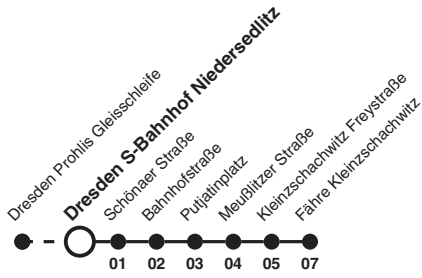

alita 88 Richtung: Dresden Fähre Kleinzschachwitz

Uhr	MONTAG - FREITAG	SAMSTAG	SONN- UND FEIERTAG	Uhr
6				6
7				7
8				8
9				9
10				10
11				11
12				12
13				13
14				14
15				15
16				16
17				17
18				18
19				19
20				20
21	50ab	50ab	50ab	21
22	17a 52a	17a 52a	17a 52a	22

Hinweise Fahrten ohne Zielangabe verkehren bis Dresden S-Bahnhof Niedersedlitz
 a Anruf-Linientaxi: Anmeldung mind. 20 Min vor Abfahrt Tel. +49 351 857 1111.
 b fährt bis Dresden Fähre Kleinzschachwitz

alita 88 Richtung: Dresden Fähre Kleinzschachwitz

Uhr	MONTAG - FREITAG	SAMSTAG	SONN- UND FEIERTAG	Uhr
6				6
7				7
8				8
9				9
10				10
11				11
12				12
13				13
14				14
15				15
16				16
17				17
18				18
19				19
20				20
21	50a	50a	50a	21

Hinweise a Anruf-Linientaxi: Anmeldung mind. 20 Min vor
Abfahrt Tel. +49 351 857 1111.