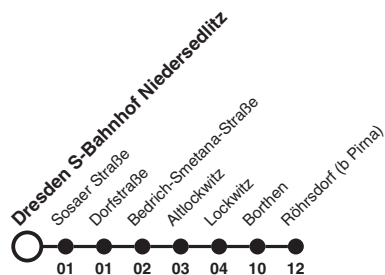

alita 89

Richtung: Röhrsdorf (b Pirna)

Uhr	MONTAG - FREITAG	SAMSTAG	SONN- UND FEIERTAG	Uhr
4	52ab	50ab	50ab	4
5	18a 48a	20ab 50a	20ab 50a	5
6		20ab 50a	20ab 50a	6
7		20ab 52a	20ab 52a	7
8				8
9				9
10				10
11				11
12				12
13				13
14				14
15				15
16				16
17				17
18				18
19				19
20				20
21	20a 49ab	20a 49ab	20a 49ab	21
22	20a 50a	20a 50a	20a 50a	22
23	20ab 50a	20ab 50a	20ab 50a	23
0	25ab 50a	25ab 50a	25ab 50a	0

Hinweise a Anruf-Linientaxi: Anmeldung mind. 20 Min vor
Abfahrt Tel. +49 351 857 1111.
b fährt bis Dresden Lockwitz