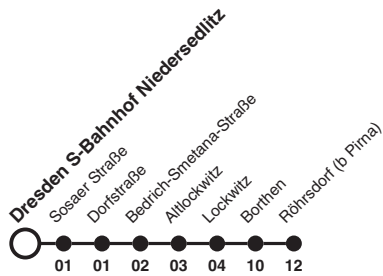

## Richtung: Röhrsdorf (b Pirna)

Uhr	MONTAG - FREITAG	SAMSTAG	SONN- UND FEIERTAG	Uhr
4	52ab	50ab	50ab	4
5	18a 48a	20ab 50a	20ab 50a	5
6		20ab 50a	20ab 50a	6
7		20ab 52a	20ab 52a	7
8				8
9				9
10				10
11				11
12				12
13				13
14				14
15				15
16				16
17				17
18				18
19				19
20				20
21	20a 49ab	20a 49ab	20a 49ab	21
22	20a 50a	20a 50a	20a 50a	22
23	20ab 50a	20ab 50a	20ab 50a	23
0	25ab 50a	25ab 50a	25ab 50a	0

**Hinweise** a Anruf-Linientaxi: Anmeldung mind. 20 Min vor  
Abfahrt Tel. +49 351 857 1111.  
b fährt bis Dresden Lockwitz