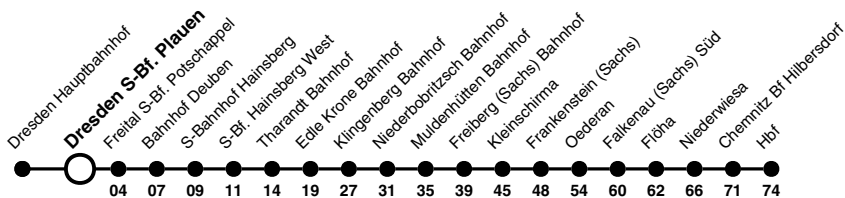

# -RB 30 Richtung: Chemnitz Hbf

Uhr	Montag - Freitag	Samstag	Sonn- und Feiertag	Uhr
5	11	11	11	5
6	11	11	11	6
7	11	11	11	7
8	11	11	11	8
9	11	11	11	9
10	11	11	11	10
11	11	11	11	11
12	11	11	11	12
13	11	11	11	13
14	11	11	11	14
15	11	11	11	15
16	11	11	11	16
17	11	11	11	17
18	11	11	11	18
19	11	11	11	19
20	11	11	11	20
21	11	11	11	21
22	11	11	11	22
23	11	11	11	23
0	21a	21a	21a	0

Hinweise a fährt bis Freiberg (Sachs) Bahnhof