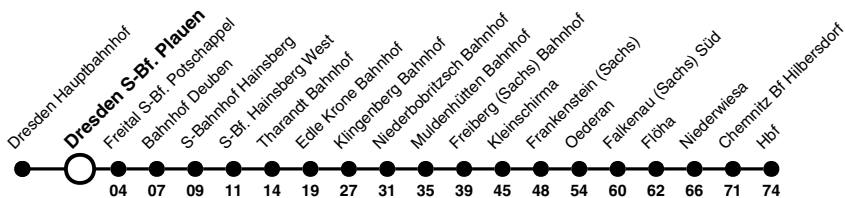

-RB 30 Richtung: Chemnitz Hbf

Uhr	Montag - Freitag	Samstag	Sonn- und Feiertag	Uhr
5	11	11	11	5
6	11	11	11	6
7	11	11	11	7
8	11	11	11	8
9	11	11	11	9
10	11	11	11	10
11	11	11	11	11
12	11	11	11	12
13	11	11	11	13
14	11	11	11	14
15	11	11	11	15
16	11	11	11	16
17	11	11	11	17
18	11	11	11	18
19	11	11	11	19
20	11	11	11	20
21	11	11	11	21
22	11	11	11	22
23	11	11	11	23
0	21a	21a	21a	0

Hinweise a fährt bis Freiberg (Sachs) Bahnhof