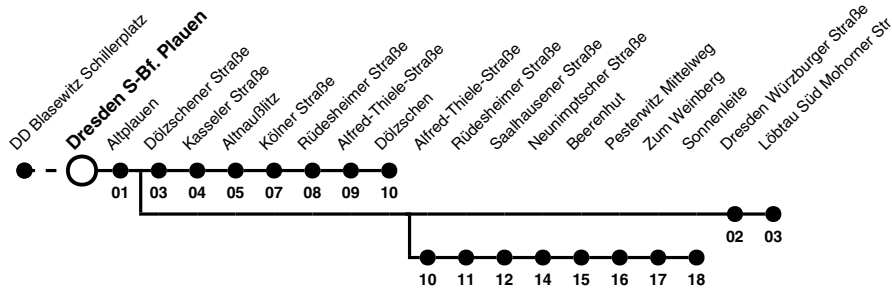

62 Richtung: DD Löbtau Süd Mohorner Str.

Uhr	MONTAG - FREITAG	SAMSTAG	SONN- UND FEIERTAG	Uhr
4	34	34	34	4
5	04 24 37 55	04 24 54	04 24 54	5
6	07 ^c 19 29 ^c 39 48 ^c 58	24 57	24 57	6
7	07 ^c 14 20 27 ^c 39 46 ^c 59	24 54	24 54	7
8	06 ^c 19 26 ^c 39 46 ^c 52 ^c	24 54	24 54	8
9	01 11 ^c 21 31 ^c 41 51 ^c	19 33 ^c 48 59 ^c	24 55	9
10	01 11 ^c 21 31 ^c 41 51 ^c	09 ^c 19 29 ^c 39 ^c 49 59 ^c	05 ^c 19 34 ^c 49	10
11	01 11 ^c 21 31 ^c 41 51 ^c	09 ^c 19 29 ^c 39 ^c 49 59 ^c	04 ^c 19 34 ^c 49	11
12	01 11 ^c 21 31 ^c 41 51 ^c	09 ^c 19 29 ^c 39 ^c 49 59 ^c	04 ^c 19 34 ^c 49	12
13	01 11 ^c 21 31 ^c 41 51 ^c 59	09 ^c 19 29 ^c 39 ^c 49 59 ^c	04 ^c 19 34 ^c 49	13
14	06 ^c 19 26 ^c 39 52 ^c 59	09 ^c 19 29 ^c 39 ^c 49 59 ^c	04 ^c 19 34 ^c 49	14
15	06 19 26 ^c 39 46 ^c 59	09 ^c 19 29 ^c 39 ^c 49 59 ^c	04 ^c 19 34 ^c 49	15
16	06 ^c 19 26 ^c 39 46 ^c 59	09 ^c 19 29 ^c 39 ^c 49 59 ^c	04 ^c 19 34 ^c 49	16
17	06 ^c 19 26 ^c 39 46 ^c 59	09 ^c 19 38 ^c 49	04 ^c 19 34 ^c 49	17
18	06 ^c 19 29 ^c 39 49 ^c 59	04 ^c 19 34 ^c 49	04 ^c 19 34 ^c 49	18
19	19 34 ^c 49	04 ^c 19 34 ^c 49	04 ^c 19 34 ^c 49	19
20	04 ^c 19 34 ^c 49	04 ^c 19 34 ^c 49	04 ^c 19 34 ^c 49	20
21	04 ^c 19 34 ^c 49	04 ^c 19 34 ^c 49	04 ^c 21 54	21
22	04 ^c 19 54	04 ^c 19 54	24 54	22
23	24 54	24 54	24 54	23
0	24 54 ^b	24 54 ^b	24 54 ^b	0
1	24 ^{ab} 54 ^b	24 ^b 54 ^b	24 ^{ab} 54 ^b	1
2	24 ^{ab} 54 ^b	24 ^b 54 ^b	24 ^{ab} 54 ^b	2
3	24 ^{ab} 54 ^b	24 ^b 54 ^b	24 ^{ab} 54 ^b	3

Hinweise Fahrten ohne Zielangabe verkehren bis Dresden Dölzschen
 a nur Nächte vor Samstag, vor Sonntag und vor Feiertag, auch Nacht 31. Dez/01. Jan, nicht Nacht 24./25. Dez
 b fährt bis Pesterwitz Sonnenleite
 c fährt bis DD Löbtau Süd Mohorner Str.

Hinweise Fahrten ohne Zielangabe verkehren bis Dresden Dölzchen
 a nur Nächte vor Samstag, vor Sonntag und vor Feiertag, auch Nacht 31. Dez/01. Jan, nicht Nacht 24./25. Dez
 b fährt bis Pesterwitz Sonnenleite
 c fährt bis DD Löbtau Süd Mohorner Str.