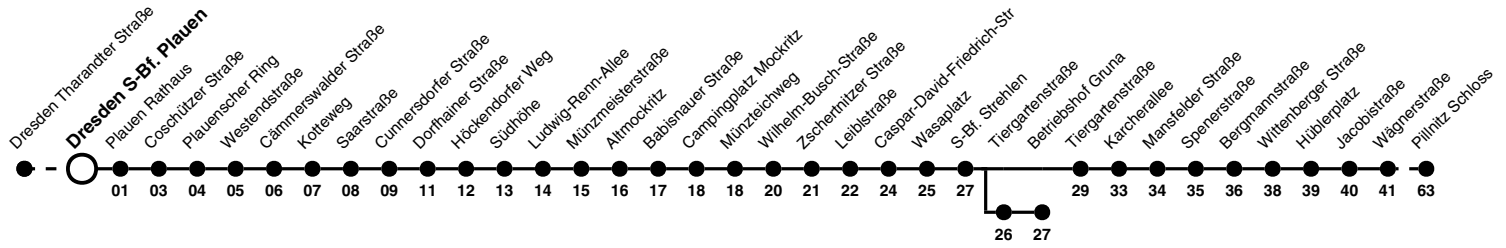

63 Richtung: Dresden Pillnitz Schloss

Uhr	MONTAG - FREITAG	SAMSTAG	SONN- UND FEIERTAG	Uhr
4	35 58	57	57	4
5	17 34 48	27 57	27 57	5
6	02 12 22 32 42 52	27 57	27 57	6
7	02 12 22 32 42 52	26 55	27 57	7
8	02 12 22 32 42 52	23 38 53	23 38 53	8
9	02 12 22 32 42 52	08 23 38 53	08 23 38 53	9
10	02 12 22 32 42 52	05 20 35 50	08 23 38 53	10
11	02 12 22 32 42 52	05 20 35 50	08 23 38 53	11
12	02 12 22 32 42 52	05 20 35 50	08 23 38 53	12
13	01 10 20 30 40 50	05 20 35 50	08 23 38 53	13
14	00 10 20 30 40 50	05 20 35 50	08 23 38 53	14
15	00 10 20 30 40 50	05 20 35 50	08 23 38 53	15
16	00 10 20 30 40 50	05 20 35 50	08 23 38 53	16
17	00 10 20 30 40 50	06 23 38 53	08 23 38 53	17
18	00 11 22 30a 38 46a 53	08 23 38 53	08 23 38 53	18
19	08 16a 23 38 46a 53	08 23 38 53	08 23 38 53	19
20	08 23 38 53	08 23 38 53	08 23 38 53	20
21	08 19a 27 46a 57	08 27 46a 57	08 27 46a 57	21
22	11a 27 57	11a 27 57	11a 27 57	22
23	27 57	27 57	27 57	23
0	25a 55a	25a 55a	25a 55a	0
1	25a	25a	25a	1

Hinweise a fährt bis Dresden Betriebshof Gruna