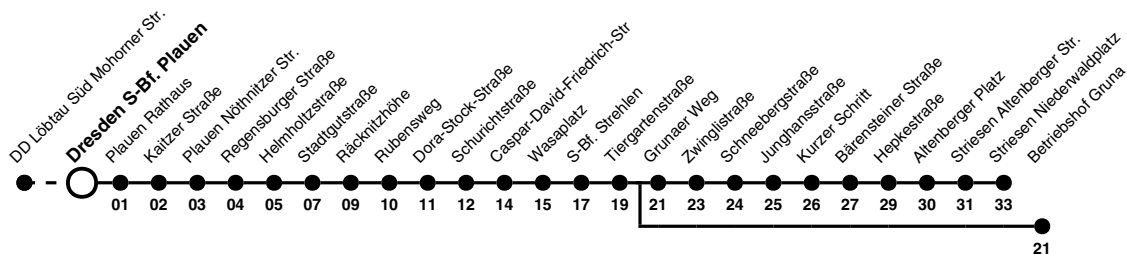

# 85 Richtung: Dresden Betriebshof Gruna

Uhr	MONTAG - FREITAG	SAMSTAG	SONN- UND FEIERTAG	Uhr
5	05 35 55			5
6	10 30 50			6
7	10 18a 30 40b 50			7
8	10 30 50	33	33	8
9	00b 10 30 50	03 33	03 33	9
10	10 30 50	00 30	00 30	10
11	10 30 50	00 30	00 30	11
12	10 30 50	00 30	00 30	12
13	10 30 50	00 30	00 30	13
14	10 30 50	00 30	00 30	14
15	10 30 50	00 30	00 30	15
16	10 30 50	00 30	00 30	16
17	10 30 50	00 30	00 30	17
18	10 30 51	00 30	00 30	18
19	11 33	00 30	00 30	19
20	00 30	00 30	00 30	20
21	00	00	00	21

**Hinweise** Fahrten ohne Zielangabe verkehren bis Dresden Striesen Niederwaldpl.  
 a fährt bis Dresden Räcknitzhöhe  
 b fährt bis Dresden Betriebshof Gruna