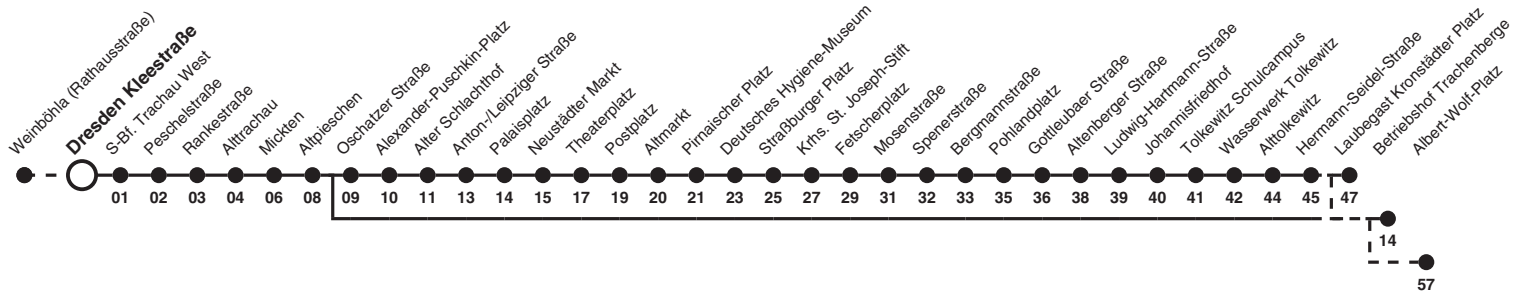

4 Richtung: Dresden Albert-Wolf-Platz

Uhr	MONTAG - FREITAG	SAMSTAG	SONN- UND FEIERTAG	Uhr
4	52	52	52	4
5	18 38 58	22 52	22 52	5
6	10 21 31 41 51	22 52	22 52	6
7	01 11 21 31 41 51	22 52	22 52	7
8	01 11 21 31 41 51	22 40 55	22 52	8
9	01 11 21 31 41 51	10 25 40 55	22 40 55	9
10	01 11 21 31 41 51	10 20 30 40 50	10 25 40 55	10
11	01 11 21 31 41 51	00 10 20 30 40 50	10 25 40 55	11
12	01 11 21 31 41 51	00 10 20 30 40 50	10 25 40 55	12
13	01 11 21 31 41 51	00 10 20 30 40 50	10 25 40 55	13
14	01 11 21 31 41 51	00 10 20 30 40 50	10 25 40 55	14
15	01 11 21 31 34 ^{bd} 41 51	00 10 20 30 40 50	10 25 40 55	15
16	01 11 21 31 41 51	00 10 20 30 40 50 ^c	10 25 40 55	16
17	01 11 21 31 41 51	00 10 20 30 40 50	10 25 40 55	17
18	01 ^c 11 21 31 ^c 41 46 ^{bd} 55	00 10 15 ^{bd} 25 40 45 ^{bd} 55	10 25 40 55	18
19	10 16 ^{bd} 25 40 55	10 25 40 55	10 25 40 55	19
20	01 ^{bd} 10 25 40 55	10 25 40 55	10 25 40 55	20
21	10 25 40 ^c 55	10 25 ^c 40 55	09 22 ^c 39 52	21
22	10 ^c 18 ^{bd} 22 35 ^{bd} 52	10 ^c 18 ^{bd} 22 35 ^{bd} 52	22 46 ^{bd} 52	22
23	22 52	22 52	22 52	23
0	07 ^{bd} 22 ^c	07 ^{bd} 22 ^c	07 ^{bd} 22	0
1	07 ^{bd} 22	07 ^{bd} 22	07 ^{bd} 22 ^c	1
2	22	22	22	2
3	22 ^a	22 ^a	22 ^a	3
4	18 ^{bd}	18 ^{bd}	18 ^{bd}	4

- Hinweise** Fahrten ohne Zielangabe verkehren bis DD
 Laubegast Kronstädter Platz
 a fährt bis Dresden Postplatz
 b fährt bis Dresden Btf Trachenberge
 c fährt bis Dresden Albert-Wolf-Platz
 d bedient nicht von Dresden Oschatzer Straße
 bis Dresden Hermann-Seidel-Straße