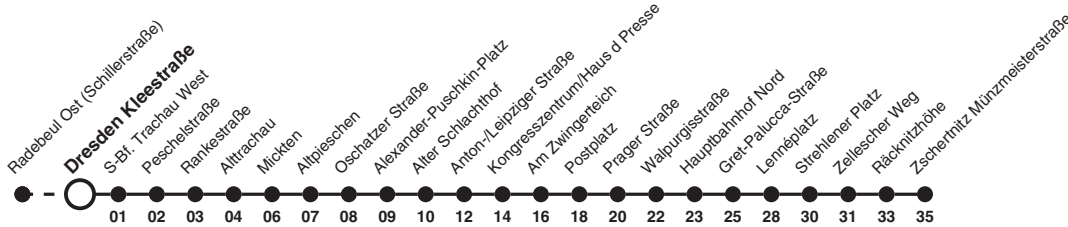

11 Richtung: Dresden Zschertnitz Münzmeisterstraße

Uhr	MONTAG - FREITAG	Uhr
6		6
7		7
8		8
9		9
10		10
11		11
12		12
13		13
14	04	14
15		15
16		16
17		17
18		18