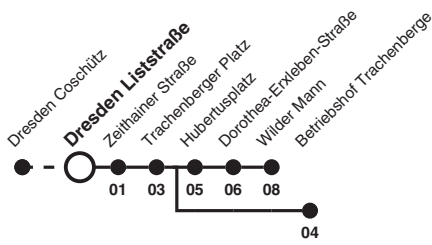

# 3 Richtung: Dresden Btf Trachenberge

Uhr	MONTAG - FREITAG	SAMSTAG	SONN- UND FEIERTAG	Uhr
4	27 57	57	57	4
5	26 48	27 57	27 57	5
6	08 28 39 49 59	27 57	27 57	6
7	09 19 29 39 45 <sup>c</sup> 49 59	27 57	27 57	7
8	03 <sup>c</sup> 04 <sup>c</sup> 09 19 29 39 49 59	28 58	27 57	8
9	09 19 29 39 49 59	13 28 43 58	28 53	9
10	09 19 29 39 49 59	13 28 39 49 59	16 31 46	10
11	09 19 29 39 49 59	09 19 29 39 49 59	01 16 31 46	11
12	09 19 29 39 49 59	09 19 29 39 49 59	01 16 31 46 58	12
13	09 19 29 39 49 59	09 19 29 39 49 59	13 28 43 58	13
14	09 19 29 39 49 59	09 19 29 39 49 59	13 28 43 58	14
15	09 19 29 39 49 59	09 19 29 39 49 59	13 28 43 58	15
16	09 19 29 39 49 59	09 19 29 39 49 59	13 28 43 58	16
17	09 19 29 39 49 59	09 19 29 39 49 59	13 28 43 58	17
18	09 19 29 39 49 59	09 19 29 43 50 <sup>c</sup> 58	13 28 43 58	18
19	09 19 29 43 49 58	13 20 <sup>c</sup> 28 43 58	13 28 43 58	19
20	13 19 <sup>c</sup> 28 43 58	13 28 43 58	13 28 43 58	20
21	13 28 46 58	13 28 46 58	12 35 57	21
22	16 37 57	16 37 57	06 <sup>c</sup> 27 57	22
23	06 <sup>c</sup> 27 57	06 <sup>c</sup> 27 57	27 57	23
0	27 57	27 57	27 57	0
1	06 <sup>a</sup> 27 <sup>b</sup> 57	27 57	06 <sup>c</sup> 57	1
2	27 <sup>b</sup> 57	27 57	57	2
3	27 <sup>b</sup> 57	27 57	57	3
4	27 <sup>b</sup>	27		4

- Hinweise** Fahrten ohne Zielangabe verkehren bis Dresden Wilder Mann
- a nicht Nächte vor Samstag, vor Sonntag und vor Feiertag
  - b nur Nächte vor Samstag, vor Sonntag und vor Feiertag, auch Nacht 31. Dez/01. Jan, nicht Nacht 24./25. Dez
  - c fährt bis Dresden Btf Trachenberge