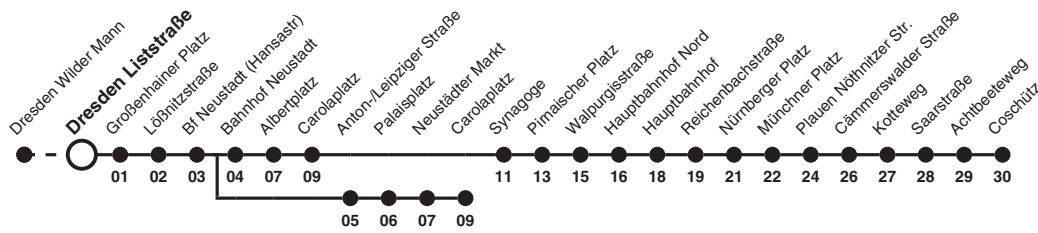

3 Richtung: Dresden Coschütz

| Uhr | MONTAG - FREITAG | SAMSTAG | SONN- UND FEIERTAG | Uhr |
|-----|--------------------------|-------------------|--------------------|-----|
| 3 | 24 28 58 | 28 58 | 28 58 | 3 |
| 4 | 28 50 | 28 58 | 28 58 | 4 |
| 5 | 10 23 30 44 54 | 28 58 | 28 58 | 5 |
| 6 | 04 14 24 34 44 54 | 28 58 | 28 58 | 6 |
| 7 | 00 04 14 24 26b 34 44 54 | 28 58 | 28 58 | 7 |
| 8 | 04 14 24 34 44 54 | 23 28 47 57 | 28 58 | 8 |
| 9 | 04 14 24 34 44 54 | 12 27 42 57 | 28 45 | 9 |
| 10 | 04 14 24 34 44 54 | 09 19 29 39 49 59 | 00 15 30 45 | 10 |
| 11 | 04 14 24 34 44 54 | 09 19 29 39 49 59 | 00 15 30 45 | 11 |
| 12 | 04 14 24 34 44 54 | 09 19 29 39 49 59 | 00 15 27 42 57 | 12 |
| 13 | 04 14 24 34 44 54 | 09 19 29 39 49 59 | 12 27 42 57 | 13 |
| 14 | 04 14 24 34 44 54 | 09 19 29 39 49 59 | 12 27 42 57 | 14 |
| 15 | 04 14 24 34 44 54 | 09 19 29 39 49 59 | 12 27 42 57 | 15 |
| 16 | 04 14 24 34 44 54 | 09 19 29 39 49 59 | 12 27 42 57 | 16 |
| 17 | 04 14 24 34 44 54 | 09 19 29 39 49 59 | 12 27 42 57 | 17 |
| 18 | 04 14 24 34 44 54 | 09 19 29 42 57 | 12 27 42 57 | 18 |
| 19 | 04 14 27 42 57 | 12 27 42 57 | 12 27 42 57 | 19 |
| 20 | 12 27 42 57 | 12 27 42 57 | 12 27 42 | 20 |
| 21 | 12 30 42 | 12 30 42 | 00 12 28 58 | 21 |
| 22 | 00 12 28 58 | 00 12 28 58 | 28 58 | 22 |
| 23 | 28 58 | 28 58 | 28 58 | 23 |
| 0 | 28 58a | 28 58 | 28 | 0 |
| 1 | 28 58a | 28 58 | 28 | 1 |
| 2 | 28 58a | 28 58 | 28 | 2 |

Hinweise a nur Nächte vor Samstag, vor Sonntag und vor Feiertag, auch Nacht 31. Dez/01. Jan, nicht Nacht 24./25. Dez
 b fährt bis Dresden Carolaplatz