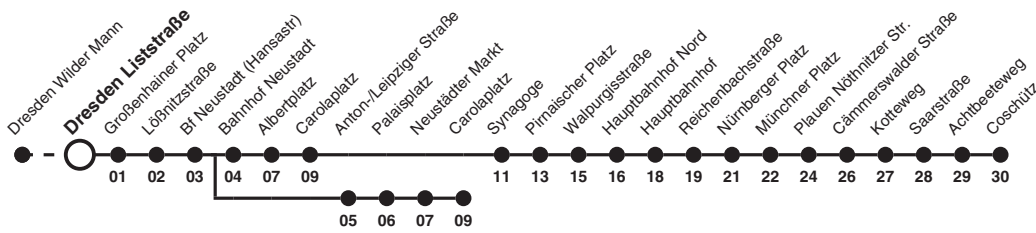

3 Richtung: Dresden Coschütz

Uhr	MONTAG - FREITAG	SAMSTAG	SONN- UND FEIERTAG	Uhr
3	24 28 58	28 58	28 58	3
4	28 50	28 58	28 58	4
5	10 23 30 44 54	28 58	28 58	5
6	04 14 24 34 44 54	28 58	28 58	6
7	00 04 14 24 26c 34 44 54	28 58	28 58	7
8	04 14 24 34 44 54	24 28 47	28 54 58	8
9	04 14 24 34 44 54	02 17 32 47 57	28 50	9
10	04 14 24 34 44 54	02 09 19 29 39 49 59	05 20 35 50	10
11	04 14 24 34 44 54	09 19 29 39 49 59	05 20 35 50	11
12	04 14 24 34 44 54	09 19 29 39 49 59	05 20 32 47	12
13	04 14 24 34 44 54	09 19 29 39 49 59	02 17 32 47	13
14	04 14 24 34 44 54	09 19 29 39 49 59	02 17 32 47	14
15	04 14 24 34 44 54	09 19 29 39 49 59	02 17 32 47	15
16	04 14 24 34 44 54	09 19 29 39 49 59	02 17 32 47	16
17	04 14 24 34 44 54	09 19 29 39 49 59	02 17 32 47	17
18	04 14 24 34 44 54	09 19 32 47	02 17 32 47	18
19	04 17 32b 32a 47	02 17 32 47	02 17 32 47	19
20	02 17 32 47	02 17 32 47	02 17 32 47	20
21	02 17 32 50	02 17 32 50	02 17 28 58	21
22	02 20 28 58	02 20 28 58	28 58	22
23	28 58	28 58	28 58	23
0	28 58a	28 58	28	0
1	28 58a	28 58	28	1
2	28 58a	28 58	28	2

- Hinweise**
- a nur Nächte vor Samstag, vor Sonntag und vor Feiertag, auch Nacht 31. Dez/01. Jan, nicht Nacht 24./25. Dez
 - b nicht Nächte vor Samstag, vor Sonntag und vor Feiertag
 - c fährt bis Dresden Carolaplatz