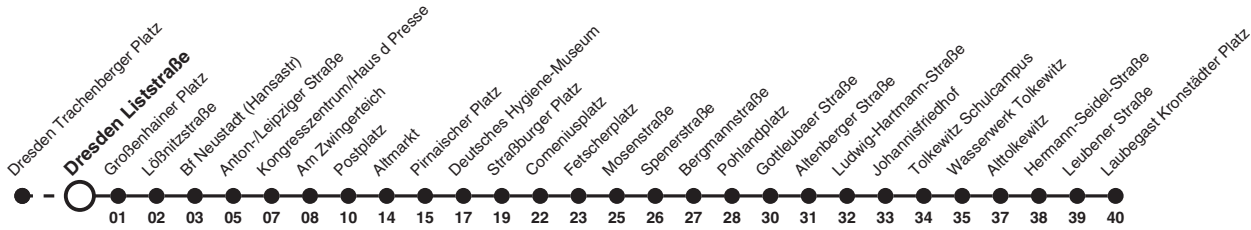

4 Richtung: DD Laubegast Kronstädter Platz

| Uhr | MONTAG - FREITAG | SAMSTAG | SONN- UND FEIERTAG | Uhr |
|-----|------------------|---------|--------------------|-----|
| 4 | 01 | | | 4 |
| 5 | | | | 5 |
| 6 | | | | 6 |
| 7 | | | | 7 |
| 8 | | | | 8 |
| 9 | | 26 56 | 48 | 9 |
| 10 | | | | 10 |
| 11 | | | | 11 |
| 12 | | | | 12 |
| 13 | | | | 13 |
| 14 | | | | 14 |
| 15 | | | | 15 |
| 16 | | | | 16 |
| 17 | | | | 17 |
| 18 | | | | 18 |