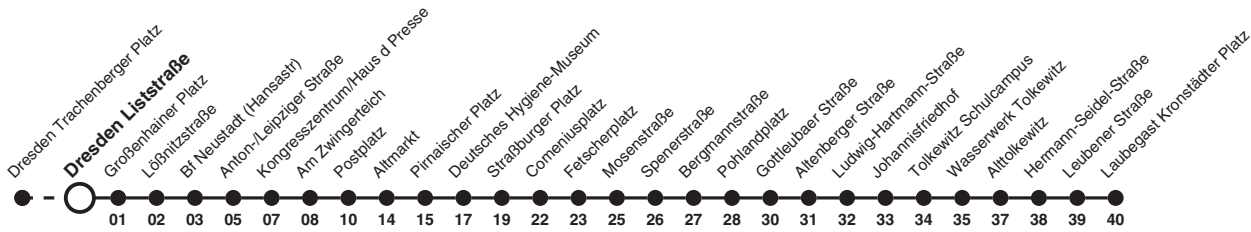

4 Richtung: DD Laubegast Kronstädter Platz

| Uhr | MONTAG - FREITAG | SAMSTAG | SONN- UND FEIERTAG | Uhr |
|-----|------------------|---------|--------------------|-----|
| 4 | 01 | | | 4 |
| 5 | | | | 5 |
| 6 | | | | 6 |
| 7 | | | | 7 |
| 8 | | | | 8 |
| 9 | | 26 56 | 48 | 9 |
| 10 | | | | 10 |
| 11 | | | | 11 |
| 12 | | | | 12 |
| 13 | | | | 13 |
| 14 | | | | 14 |
| 15 | | | | 15 |
| 16 | | | | 16 |
| 17 | | | | 17 |
| 18 | | | | 18 |