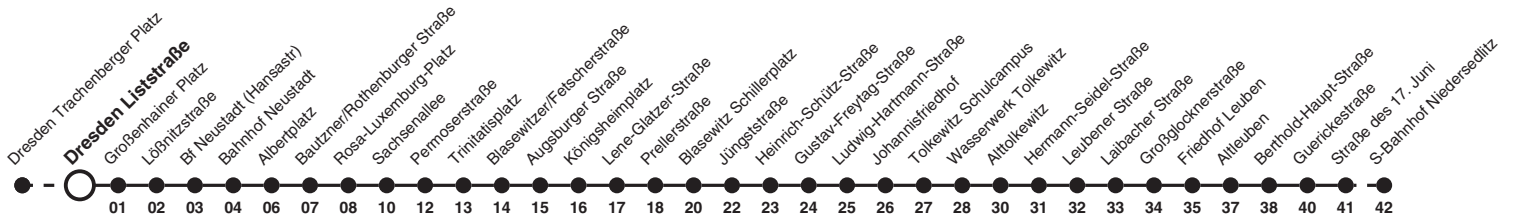

6 Richtung: Dresden S-Bahnhof Niedersiedlitz

Uhr	MONTAG - FREITAG	SAMSTAG	SONN- UND FEIERTAG	Uhr
4	22			4
5	50			5
6				6
7				7
8		35		8
9			08	9
10				10
11				11
12				12
13				13
14	01ab			14
15				15
16				16
17				17
18				18

Hinweise a nur an Schultagen
 b fährt bis Dresden Tolkewitz Schulcampus

6 Richtung: Dresden S-Bahnhof Niedersiedlitz

Uhr	MONTAG - FREITAG	SAMSTAG	SONN- UND FEIERTAG	Uhr
4	22			4
5	50			5
6				6
7				7
8		35		8
9			08	9
10				10
11				11
12				12
13				13
14	01ab			14
15				15
16				16
17				17
18				18

Hinweise a nur an Schultagen
 b fährt bis Dresden Tolkewitz Schulcampus