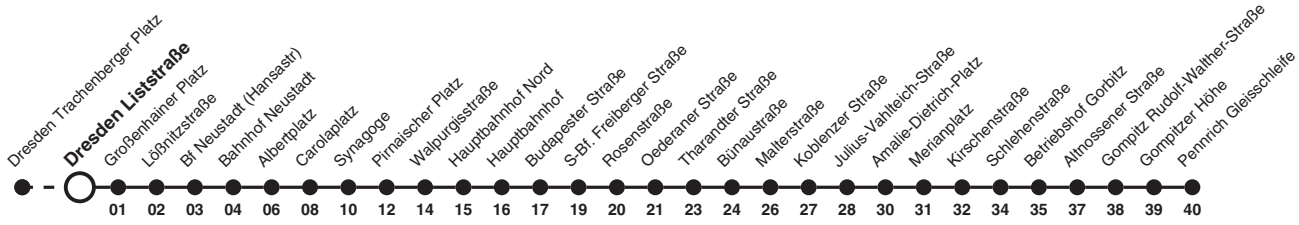

7 Richtung: Pennrich Gleisschleife

Uhr	MONTAG - FREITAG	Uhr
4	19	4
5		5
6		6
7		7
8		8
9		9
10		10
11		11
12		12
13		13
14		14
15		15
16		16
17		17
18		18

7 Richtung: Dresden Btf Trachenberge

Uhr	MONTAG - FREITAG	SAMSTAG	SONN- UND FEIERTAG	Uhr
6				6
7				7
8				8
9				9
10				10
11				11
12				12
13				13
14				14
15				15
16				16
17				17
18				18
19	38	54		19
20	54			20
21				21
22			00	22
23	01	01 23		23
0	30a	30		0
1	00b		00	1