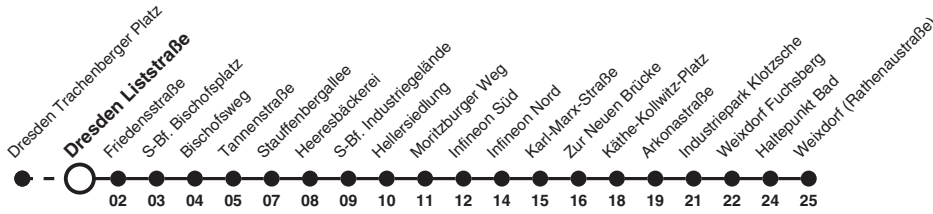

7 Richtung: Weixdorf (Rathenaustraße)

Uhr	MONTAG - FREITAG	SAMSTAG	SONN- UND FEIERTAG	Uhr
3	49			3
4			23	4
5	39 57			5
6	42a			6
7				7
8		19 47		8
9		27 45	19	9
10				10
11				11
12				12
13				13
14				14
15				15
16				16
17				17
18				18

Hinweise a nur an Schultagen

7 Richtung: Weixdorf (Rathenaustraße)

Uhr	MONTAG - FREITAG	SAMSTAG	SONN- UND FEIERTAG	Uhr
3	49			3
4			23	4
5	39 57			5
6	42a			6
7				7
8		19 47		8
9		27 45	19	9
10				10
11				11
12				12
13				13
14				14
15				15
16				16
17				17
18				18