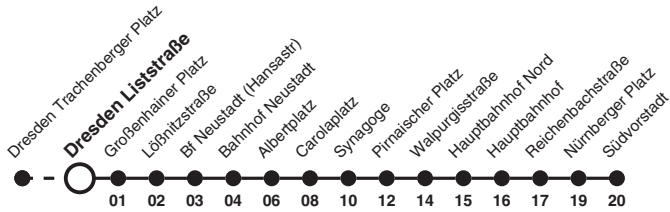

# 8 Richtung: Dresden Südvorstadt

Uhr	SONN- UND FEIERTAG	Uhr
6		6
7		7
8		8
9		9
10		10
11		11
12	37	12
13	07	13
14		14
15		15
16		16
17		17
18		18

# 8 Richtung: Dresden Btf Trachenberge

Uhr	MONTAG - FREITAG	SAMSTAG	SONN- UND FEIERTAG	Uhr
6				6
7				7
8				8
9				9
10				10
11				11
12			32	12
13				13
14				14
15				15
16				16
17				17
18				18
19	20		22	19
20	37	22		20
21		49	00	21
22				22
23				23
0	58a	58		0
1	03b 28	28	03 28	1