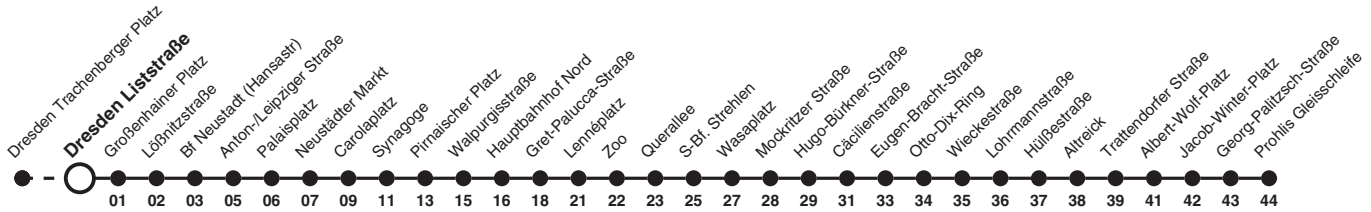

# 9 Richtung: Dresden Prohlis Gleisschleife

Uhr	MONTAG - FREITAG	SAMSTAG	SONN- UND FEIERTAG	Uhr
6	13			6
7				7
8		25		8
9			22	9
10				10
11				11
12				12
13				13
14				14
15				15
16				16
17				17
18				18