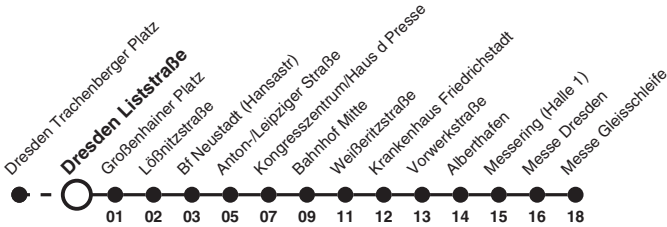

10 Richtung: Dresden Messe Gleisschleife

Uhr	SAMSTAG	Uhr
6		6
7		7
8	21	8
9		9
10		10
11		11
12		12
13		13
14		14
15		15
16		16
17		17
18		18

10 Richtung: Dresden Btf Trachenberge

Uhr	MONTAG - FREITAG	SAMSTAG	Uhr
6			6
7			7
8			8
9			9
10			10
11			11
12			12
13			13
14			14
15			15
16			16
17			17
18			18
19			19
20			20
21	03 33	03	21