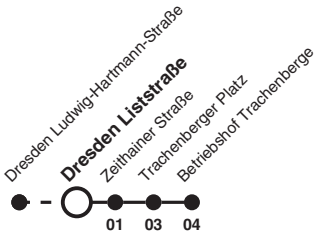

10 Richtung: Dresden Messe Gleisschleife

Uhr	SAMSTAG	Uhr
6		6
7		7
8	21	8
9		9
10		10
11		11
12		12
13		13
14		14
15		15
16		16
17		17
18		18

10 Richtung: Dresden Btf Trachenberge

Uhr	MONTAG - FREITAG	SAMSTAG	Uhr
6			6
7			7
8			8
9			9
10			10
11			11
12			12
13			13
14			14
15			15
16			16
17			17
18			18
19			19
20			20
21	03 33	03	21