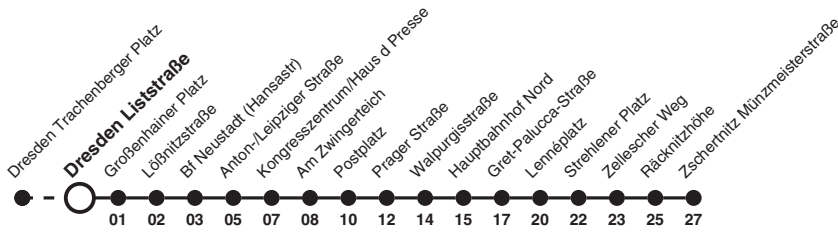

# 11 Richtung: Dresden Zschertnitz Münzmeisterstraße

Uhr	MONTAG - FREITAG	SAMSTAG	SONN- UND FEIERTAG	Uhr
6				6
7				7
8				8
9		46	24	9
10				10
11				11
12				12
13				13
14	08a			14
15				15
16				16
17				17
18				18

# 11 Richtung: Dresden Btf Trachenberge

Uhr	MONTAG - FREITAG	SAMSTAG	SONN- UND FEIERTAG	Uhr
6				6
7				7
8				8
9				9
10				10
11				11
12				12
13				13
14				14
15				15
16				16
17				17
18		34		18
19	50			19
20				20
21				21
22	50	50	14	22
23	14			23
0	44a		44	0
1	44a		14	1
2	14b	14		2