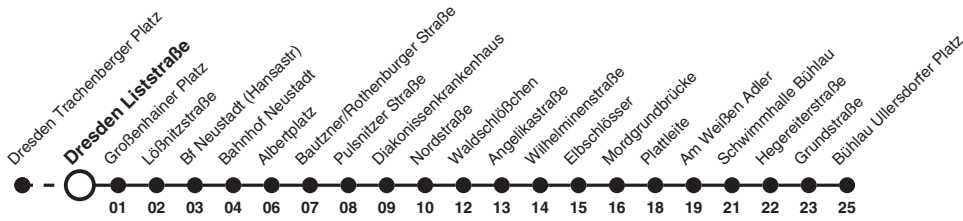

# 11 Richtung: Dresden Bühlau Ullersdorfer Pl

Uhr	MONTAG - FREITAG	SAMSTAG	SONN- UND FEIERTAG	Uhr
3	19 43	43	43	3
4				4
5	07 27 45			5
6				6
7				7
8				8
9		39		9
10		09		10
11				11
12				12
13				13
14				14
15				15
16				16
17				17
18				18

# 11 Richtung: Dresden Btf Trachenberge

Uhr	MONTAG - FREITAG	SAMSTAG	Uhr
6			6
7			7
8			8
9			9
10			10
11			11
12			12
13			13
14			14
15	12a		15
16			16
17			17
18			18
19			19
20			20
21			21
22			22
23		04	23