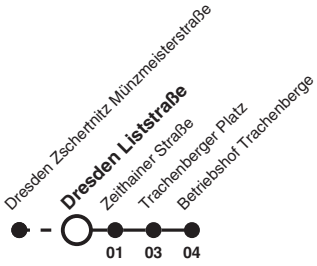

# 11 Richtung: Dresden Bühlau Ullersdorfer Pl

Uhr	MONTAG - FREITAG	SAMSTAG	SONN- UND FEIERTAG	Uhr
3	19 43	43	43	3
4				4
5	07 27 45			5
6				6
7				7
8				8
9		39		9
10		09		10
11				11
12				12
13				13
14				14
15				15
16				16
17				17
18				18

# 11 Richtung: Dresden Btf Trachenberge

Uhr	MONTAG - FREITAG	SAMSTAG	Uhr
6			6
7			7
8			8
9			9
10			10
11			11
12			12
13			13
14			14
15	12a		15
16			16
17			17
18			18
19			19
20			20
21			21
22			22
23		04	23