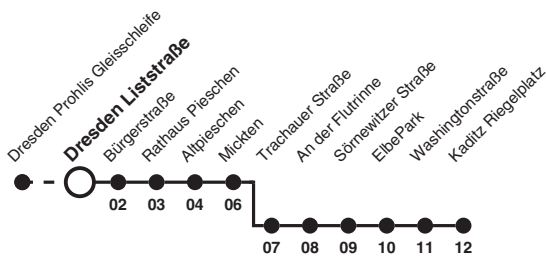

13 Richtung: Dresden Kaditz Riegelplatz

Uhr	MONTAG - FREITAG	SAMSTAG	SONN- UND FEIERTAG	Uhr
4	23b 53b	23b 53b	23b 53b	4
5	23b 37 57	23b 53b	23b 53b	5
6	18 38 51 56	23b 53b	23b 53b	6
7	06 16 26 36 46 56	23b 53b	23b 53b	7
8	06 16 26 36 46 56	23b 53b	23b 53b	8
9	06 16 26 36 46 56	19b 34b 49b	23b 53	9
10	06 16 26 36 46 56	04b 19b 34b 49b	19 34 49	10
11	06 16 26 36 46 56	04b 19b 34b 49b	04 19 34 49	11
12	06 16 26 36 46 56	04b 19b 34b 49b	04 19 34 49	12
13	06 16 26 36 46 56	04b 19b 34b 49b	04 19 34 49	13
14	06 16 26 36 46 56	04b 19b 34b 49b	04 19 34 49	14
15	06 16 26 36 46 56	04b 19b 34b 49b	04 19 34 49	15
16	06 16 26 36 46 56	04b 19b 34b 49b	04 19 34 49	16
17	06 16 26 36 46 56	04b 19b 34b 49b	04 19 34 49	17
18	06 16 26 36 46 56	04b 19b 34b 49b	04 19 34 49	18
19	06 15 25 35 49	04b 19b 34b 49	04 19 34 49	19
20	04 19 34 49	04 19 34 49	04 19 34 49	20
21	04 19 34 49	04 19 34 49	04 19 34 53b	21
22	04 19 34 53b	04 19 34 53b	23b 53b	22
23	23b 53b	23b 53b	23b 53b	23
0	23b 53b	23b 53b	23b 53b	0
1	23ab 53b	23b 53b	53b	1
2	23ab 53b	23b 53b	53b	2
3	23ab 53b	23b 53b	53b	3

Hinweise Fahrten ohne Zielangabe verkehren bis Dresden Mickten
 a nur Nächte vor Samstag, vor Sonntag und vor Feiertag, auch Nacht 31. Dez/01. Jan, nicht Nacht 24./25. Dez
 b fährt bis Dresden Kaditz Riegelplatz