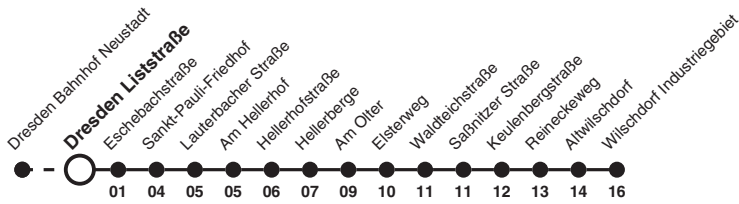

81 Richtung: DD Wilschdorf Industriegebiet

Uhr	MONTAG - FREITAG	SAMSTAG	SONN- UND FEIERTAG	Uhr
2	59	59	59	2
3	29 59	29 59	29 59	3
4	29	29 59	29 59	4
5				5
6				6
7				7
8				8
9				9
10				10
11				11
12				12
13				13
14				14
15				15
16				16
17				17
18				18
19				19
20				20
21	59	12 59	12 59	21
22	29 59	29 59	29 59	22
23	29	29	29	23

81 Richtung: DD Wilschdorf Industriegebiet

Uhr	MONTAG - FREITAG	SAMSTAG	SONN- UND FEIERTAG	Uhr
2	59	59	59	2
3	29 59	29 59	29 59	3
4	30	29 59	29 59	4
5	32	36	36	5
6	18 33 57a	34	34	6
7	08 21a 30	34	34	7
8	18	33	33	8
9	18	34	34	9
10	18	34	34	10
11	18	34	34	11
12	28	34	34	12
13	18	34	34	13
14	08 28	34	34	14
15	08 28	34	34	15
16	08 28	34	34	16
17	08 28			17
18	18 34	04	04	18
19	18 48	41	41	19
20	18	40	40	20
21	16 59	13 59	13 59	21
22	29 59	29 59	29 59	22
23	29	29	29	23

Hinweise a fährt bis Dresden Hellerberge