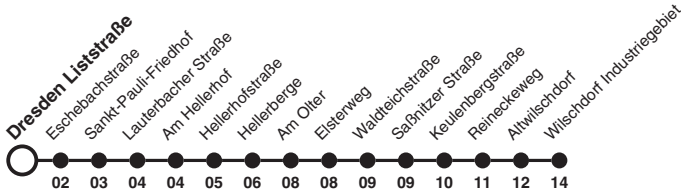

81 Richtung: DD Wilschdorf Industriegebiet

Uhr	MONTAG - FREITAG	SAMSTAG	SONN- UND FEIERTAG	Uhr
2	59	59	59	2
3	29 59	29 59	29 59	3
4	29	29 59	29 59	4
5				5
6				6
7				7
8				8
9				9
10				10
11				11
12				12
13				13
14				14
15				15
16				16
17				17
18				18
19				19
20				20
21	59	12 59	12 59	21
22	29 59	29 59	29 59	22
23	29	29	29	23

81 Richtung: DD Wilschdorf Industriegebiet

Uhr	MONTAG - FREITAG	SAMSTAG	SONN- UND FEIERTAG	Uhr
2	59	59	59	2
3	29 59	29 59	29 59	3
4	30	29 59	29 59	4
5	32	36	36	5
6	18 33 57a	34	34	6
7	08 21a 30	34	34	7
8	18	33	33	8
9	18	34	34	9
10	18	34	34	10
11	18	34	34	11
12	28	34	34	12
13	18	34	34	13
14	08 28	34	34	14
15	08 28	34	34	15
16	08 28	34	34	16
17	08 28			17
18	18 34	04	04	18
19	18 48	41	41	19
20	18	40	40	20
21	16 59	13 59	13 59	21
22	29 59	29 59	29 59	22
23	29	29	29	23

Hinweise a fährt bis Dresden Hellerberge