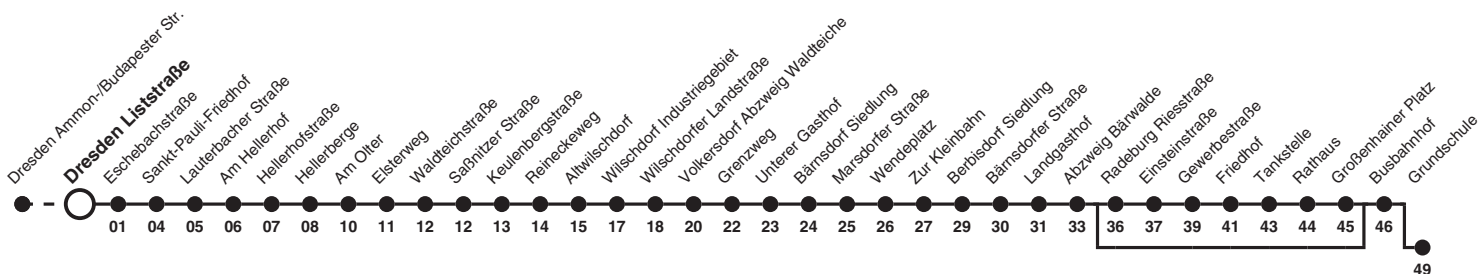

478 Richtung: Radeburg Grundschule

Uhr	MONTAG - FREITAG	SAMSTAG, SONN- UND FEIERTAG	Uhr
5	15 48ae 48b		5
6	01a 43ad 43b	04c	6
7	48	04c	7
8	48	04	8
9	48		9
10	48ad 48b	04	10
11	48ad 48b		11
12	48	04	12
13	48		13
14	48	04	14
15	48		15
16	48	04	16
17	48	34c	17
18	48	34	18
19			19
20	38		20

- Hinweise** Fahrten ohne Zielangabe verkehren bis Radeburg
 Busbahnhof
 a nur an Schultagen
 b nur an schulfreien Tagen
 c fährt bis Bärnisdorf Wendeplatz
 d fährt bis Radeburg Grundschule
 e bedient nicht von Radeburg Riesstraße bis Radeburg Großenhainer Platz

Verkehrsgesellschaft Meißen mbH; www.vg-meissen.de

Am 24. und 31. Dez Verkehr wie an Samstagen
 Fahrplan wird gültig mit Beendigung der Bauarbeiten in Volkersdorf. Bitte Bekanntmachung der VGM beachten!