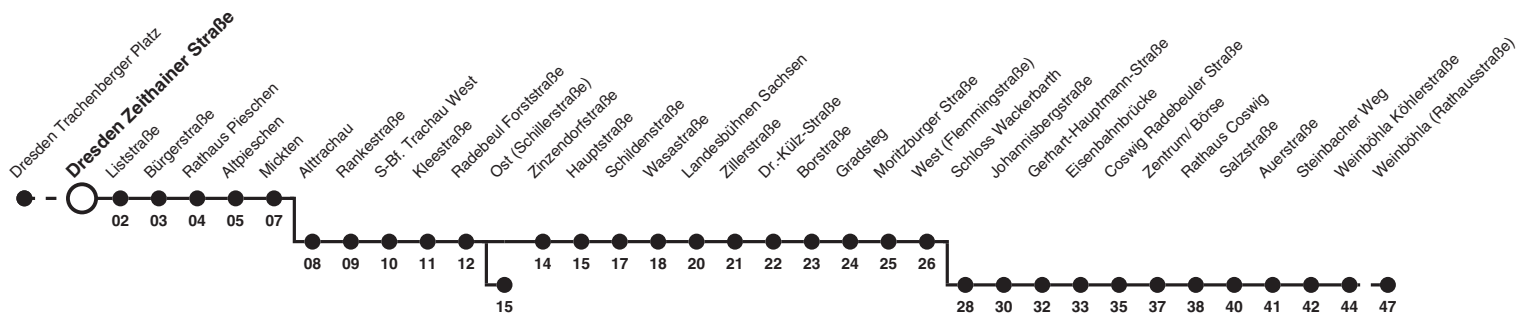

4 Richtung: Weinböhla (Rathausstraße)

Uhr	MONTAG - FREITAG	SAMSTAG	SONN- UND FEIERTAG	Uhr
3	47	47	47	3
4	06b 17 36	17	17	4
5	00c 45a	07b	07b	5
6	03b 08a 22b			6
7			09	7
8		02b 13a 34c		8
9		22b 26 52b 56	02b 13a 34c	9
10				10
11				11
12				12
13	37a			13
14				14
15				15
16				16
17				17
18				18

Hinweise Fahrten ohne Zielangabe verkehren bis Dresden Mickten
 a fährt bis Radebeul Ost (Schillerstraße)
 b fährt bis Radebeul West (Flemmingstraße)
 c fährt bis Weinböhla (Rathausstraße)