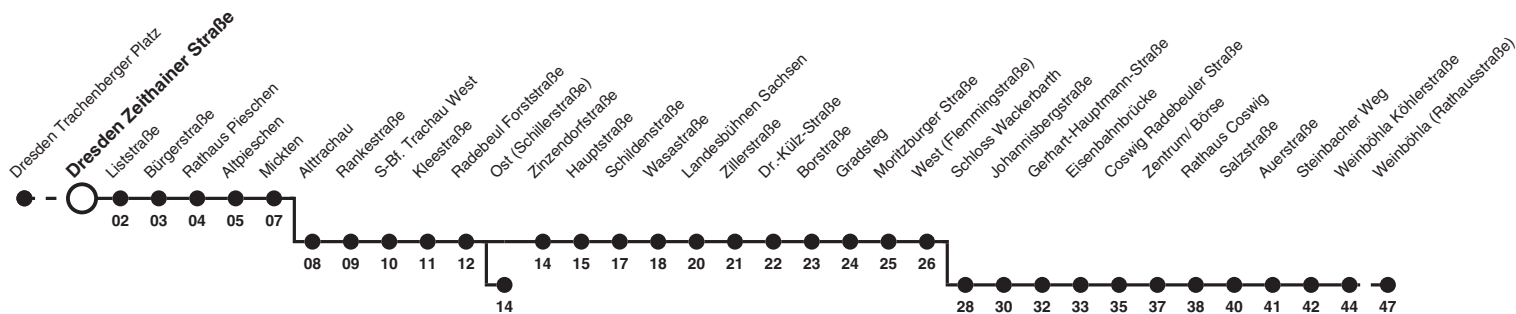

4 Richtung: Weinböhla (Rathausstraße)

Uhr	MONTAG - FREITAG	SAMSTAG	SONN- UND FEIERTAG	Uhr
3	47	47	47	3
4	06b 17 36	17	17	4
5	00c 45a	07b	07b	5
6	03b 08a 22b			6
7			09	7
8		02b 13a 34c		8
9		22b 26 52b 56	02b 13a 34c	9
10				10
11				11
12				12
13				13
14				14
15				15
16				16
17				17
18				18

- Hinweise** Fahrten ohne Zielangabe verkehren bis Dresden Mickten
- a fährt bis Radebeul Ost (Schillerstraße)
 - b fährt bis Radebeul West (Flemmingstraße)
 - c fährt bis Weinböhla (Rathausstraße)