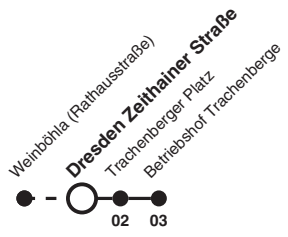

4 Richtung: Dresden Btf Trachenberge

Uhr	MONTAG - FREITAG	SAMSTAG	SONN- UND FEIERTAG	Uhr
6				6
7				7
8				8
9				9
10				10
11				11
12				12
13				13
14				14
15	45			15
16				16
17				17
18	57	26 56		18
19	27	05 49		19
20	12			20
21				21
22	29 46	29 46	14 24 57	22
23				23
0	18	18	18	0
1	14 18	14 18	14 18	1
2				2
3				3
4	29	29	29	4