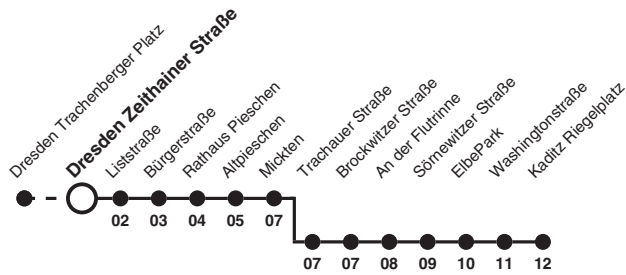

6 Richtung: Dresden Kaditz Riegelplatz

Uhr	MONTAG - FREITAG	SAMSTAG	SONN- UND FEIERTAG	Uhr
3	55	55	55	3
4				4
5				5
6				6
7				7
8		10		8
9			37a	9
10				10
11				11
12				12
13				13
14				14
15				15
16				16
17				17
18				18

Hinweise Fahrten ohne Zielangabe verkehren bis Dresden Mickten
a fährt bis Dresden Kaditz Riegelplatz