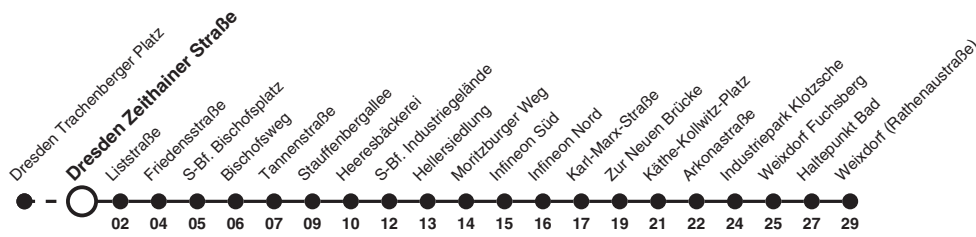

# 7 Richtung: Weixdorf (Rathenaustraße)

Uhr	MONTAG - FREITAG	SAMSTAG	SONN- UND FEIERTAG	Uhr
3	24a	24a	24a	3
4			23	4
5	33 53			5
6	36 40			6
7				7
8		17		8
9		19 47	43	9
10				10
11				11
12				12
13				13
14				14
15				15
16				16
17				17
18				18

**Hinweise** a fährt bis Dresden Infineon Süd